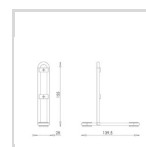

[Human Centric Lighting](#)
[Last ned](#)
[Om oss](#)
[Kontakt](#)
[Varme](#)

914011

FLOOR FOOT LOW WH

Elnummer	5420761
Lagerkategori	A

Dimensjoner

Nettvekt

Bruttovekt (kg)

Aktuelle tema