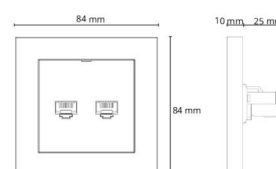

RJ45 Sort Innfelt CAT6

El-nummer: 6900155
EAN: 7021987880112
SG artikkelnr: 78801

**Materialer og overflater**

Material: Polycarbonat (PC)
Farge: Sort (RAL 9004)

Montering/Tilkobling

Montering: Innfelling, Innendørs

Dimensjoner (mm)

Lengde (mm) L: 84
Bredde (mm) W: 84
Høyde (mm) H: 35
Vekt (kg) brutto/netto: 0.061 / 0.047

Forpakning

Forpakkingsstørrelse (mm): 84 x 84 x 35
Pakningsantall: 6

7 0 2 1 9 8 7 8 8 0 1 1 2