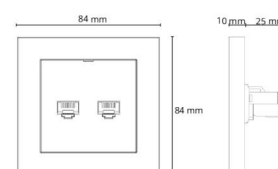

**RJ45 Hvit Innfelt CAT6**

El-nummer: 6900154  
EAN: 7021987880013  
SG artikkelnr: 78800

**Materialer og overflater**

Material: Polycarbonat (PC)  
Farge: Hvit (RAL 9003)

**Montering/Tilkobling**

Montering: Innfelling, Innendørs

**Dimensjoner (mm)**

Lengde (mm) L: 84  
Bredde (mm) W: 84  
Høyde (mm) H: 35  
Vekt (kg) brutto/netto: 0.061 / 0.047

**Forpakning**

Forpakkingsstørrelse (mm): 84 x 84 x 35  
Pakningsantall: 6

7 0 2 1 9 8 7 8 8 0 0 1 3