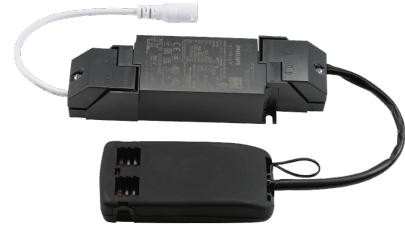

Driver kit

Driver kit Wireless 35W 900mA Connect

El-nummer: 6613064
EAN: 7021988205150
SG artikkelnr: 820515

Elektrisk

Watt: 35W
System effekt (W): 35W
Spenning: 220-240V
Frekvens (Hz): 50/60Hz
Maks. armaturer per sikring: B10: 22, B16: 35, C10: 36, C16: 60

Lysteknikk

Levetid: 100.000

Styring

Styring: Connect
Driver: 900mA

Beskyttelse

Isolasjonsklasse: Klasse II
IP Klasse: IP20

Energi og godkjenning

Breeam: Oppfyller Hea 01 krav til flimмерfri
belysning (In-Use: Hea 05)

Materialer og overflater

Materiale: Plast

Montering/Tilkobling

Montering: Innfelling, Innendørs
Tilkobling: 3 pol Linect / hurtigklemme

Dimensjoner

Lengde (mm) L: 157
Bredde (mm) W: 45
Høyde (mm) H: 30
Vekt (kg) brutto/netto: 0.24 / 0.191

Forpakning

Forpakkingsstørrelse (mm): 310 x 100 x 36

7 0 2 1 9 8 8 2 0 5 1 5 0