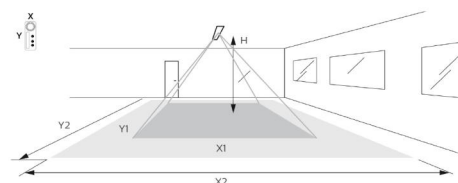

Styring

Styring: Connect

Beskyttelse

Isolasjonsklasse: Klasse II
IP Klasse: IP20

Materialer og overflater

Materiale: Plast
Farge: Hvit

Montering/Tilkobling

Montering: Utenpåliggende, Innendørs
Tilkobling: Hurtigklemme

Dimensjoner

Lengde (mm) L: 84
Bredde (mm) W: 84
Høyde (mm) H: 38
Vekt (kg) brutto/netto: 0.255 / 0.208

Forpakning

Forpakkingsstørrelse (mm): 320 x 93 x 50

H (m)	Minor movements		Major movements	
	X1 (m)	Y1 (m)	X2 (m)	Y2 (m)
2.4	1.9	2.9	2.9	4.3
3	2.4	3.6	3.6	5.4