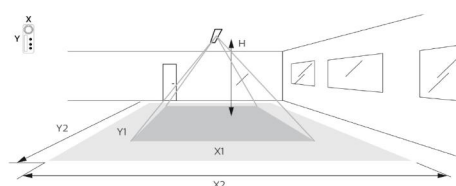

Styring

Styring: Connect

Beskyttelse

Isolasjonsklasse: Klasse II
IP Klasse: IP20

Materialer og overflater

Materiale: Plast
Farge: Hvit

Montering/Tilkobling

Montering: Innfelling, Innendørs
Tilkobling: Hurtigklemme

Dimensjoner

Lengde (mm) L: 75
Bredde (mm) W: 75
Høyde (mm) H: 34
Innfellingsdiameter (mm): 64
Vekt (kg) brutto/netto: 0.236 / 0.188

Forpakning

Forpakkingsstørrelse (mm): 320 x 93 x 50

H (m)	Minor movements		Major movements	
	X1 (m)	Y1 (m)	X2 (m)	Y2 (m)
2.4	1.9	2.9	2.9	4.3
3	2.4	3.6	3.6	5.4