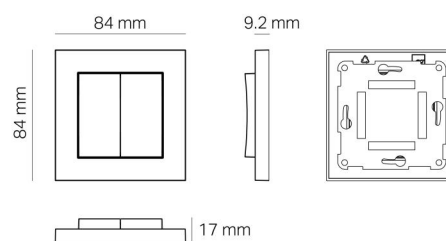

Innendørs

Dimensjoner

Lengde (mm) L:

84

Bredde (mm) W:

84

Høyde (mm) H:

17

Vekt (kg) brutto/netto:

0.049 / 0.037

Forpakning

Forpakkingsstørrelse (mm):

90 x 35 x 90

H (m)	Minor movements		Major movements	
	X1 (m)	Y1 (m)	X2 (m)	Y2 (m)
2.4	1.9	2.9	2.9	4.3
3	2.4	3.6	3.6	5.4

7 0 2 1 9 8 8 2 0 5 3 4 1