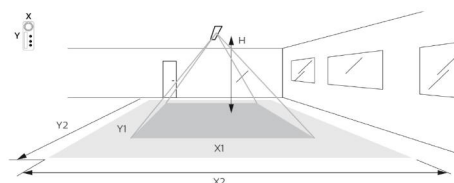

Innendørs

Dimensjoner

Lengde (mm) L:

84

Bredde (mm) W:

84

Høyde (mm) H:

17

Vekt (kg) brutto/netto:

0.049 / 0.037

Forpakning

Forpakkingsstørrelse (mm):

90 x 35 x 90

H (m)	Minor movements		Major movements	
	X1 (m)	Y1 (m)	X2 (m)	Y2 (m)
2.4	1.9	2.9	2.9	4.3
3	2.4	3.6	3.6	5.4

7 0 2 1 9 8 8 2 0 5 3 4 1