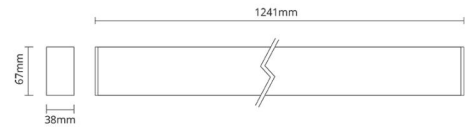

Materialer og overflater

Materiale: Aluminium
Farge: Hvit
Avskjermingens materiale: Polycarbonat (PC)

Montering/Tilkobling

Montering: Nedhengt, Innendørs
Modul: 1200
Wiresett: 2x2m wire kit
Kabel: Kabel 3x0,75mm² 2,5m

Dimensjoner

Lengde (mm) L: 1241
Bredde (mm) W: 38
Høyde (mm) H: 70
Vekt (kg) brutto/netto: 3.775 / 3.375

Forpakning

Forpakkingsstørrelse (mm): 1365 x 90 x 61

H (m)	Minor movements		Major movements	
	X1 (m)	Y1 (m)	X2 (m)	Y2 (m)
2.4	1.9	2.9	2.9	4.3
3	2.4	3.6	3.6	5.4