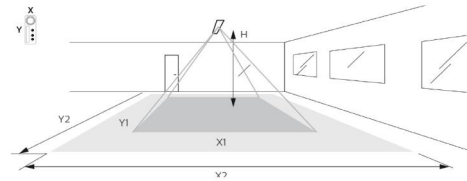

Dimensjoner

Lengde (mm) L: 1241
Bredde (mm) W: 38
Høyde (mm) H: 70
Vekt (kg) brutto/netto: 3.775 / 3.375

Forpakning

Forpakkingsstørrelse (mm): 1365 x 90 x 61

H (m)	Minor movements		Major movements	
	X1 (m)	Y1 (m)	X2 (m)	Y2 (m)
2.4	1.9	2.9	2.9	4.3
3	2.4	3.6	3.6	5.4