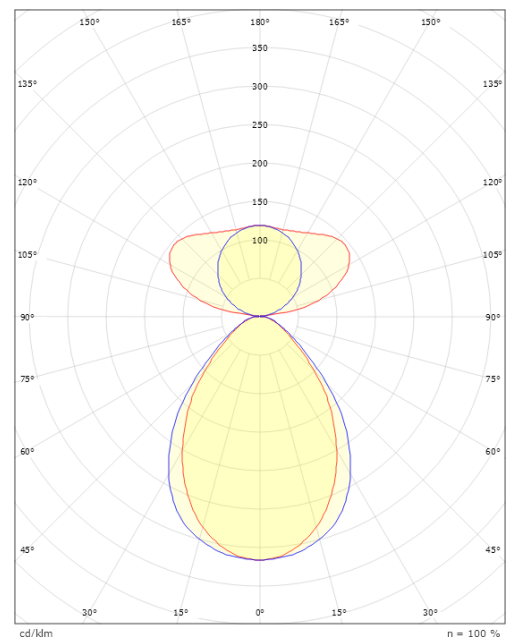

Dimensjoner

Lengde (mm) L: 1241
Bredde (mm) W: 38
Høyde (mm) H: 70
Vekt (kg) brutto/netto: 3.775 / 3.375

Forpakning

Forpakkingsstørrelse (mm): 1365 x 90 x 61

H (m)	Minor movements		Major movements	
	X1 (m)	Y1 (m)	X2 (m)	Y2 (m)
2.4	1.9	2.9	2.9	4.3
3	2.4	3.6	3.6	5.4