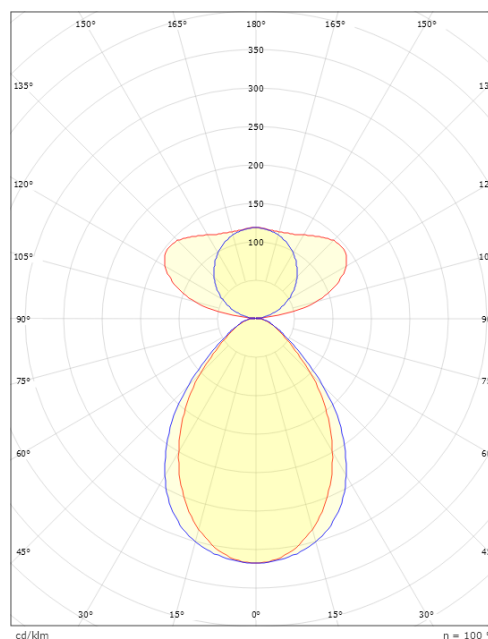

Dimensjoner

Lengde (mm) L: 1241
Bredde (mm) W: 38
Høyde (mm) H: 70
Vekt (kg) brutto/netto: 3.775 / 3.375

Forpakning

Forpakkingsstørrelse (mm): 1365 x 90 x 61

H (m)	Minor movements		Major movements	
	X1 (m)	Y1 (m)	X2 (m)	Y2 (m)
2.4	1.9	2.9	2.9	4.3
3	2.4	3.6	3.6	5.4