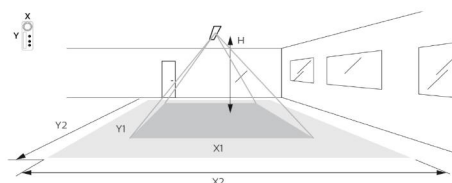

Dimensjoner

Lengde (mm) L: 1241
Bredde (mm) W: 38
Høyde (mm) H: 70
Vekt (kg) brutto/netto: 3.775 / 3.375

Forpakning

Forpakkingsstørrelse (mm): 1365 x 90 x 61

H (m)	Minor movements		Major movements	
	X1 (m)	Y1 (m)	X2 (m)	Y2 (m)
2.4	1.9	2.9	2.9	4.3
3	2.4	3.6	3.6	5.4