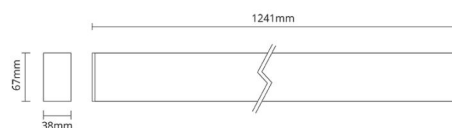

Materialer og overflater

Materiale: Aluminium
Farge: Hvit
Avskjermingens materiale: Polycarbonat (PC)

Montering/Tilkobling

Montering: Nedhengt, Innendørs
Modul: 1200
Wiresett: 2x2m wire kit
Kabel: Kabel 3x0,75mm² 2,5m

Dimensjoner

Lengde (mm) L: 1241
Bredde (mm) W: 38
Høyde (mm) H: 70
Vekt (kg) brutto/netto: 3.775 / 3.375

Forpakning

Forpakkingsstørrelse (mm): 1365 x 90 x 61

H (m)	Minor movements		Major movements	
	X1 (m)	Y1 (m)	X2 (m)	Y2 (m)
2.4	1.9	2.9	2.9	4.3
3	2.4	3.6	3.6	5.4