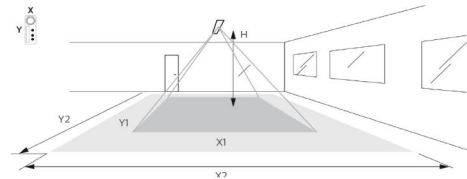

EcoLine Connect

Ecoline Connect 1600 Hvit 5180lm 4000K Ra>80 Connect

El-nummer: 3315933
EAN: 7021982120992
SG artikkelnr: 212099

Elektrisk

System effekt (W): 36W
Spenning: 220-240V
Frekvens (Hz): 50/60Hz
Maks. armaturer per sikring: B10: 15, B16: 24, C10: 24, C16: 40
PE Lekkasje strøm (mA): 0.50

Lysteknikk

Type lyskilde: LED
Lyskilde inkludert: Ja
Effektiv lysstrøm (lm): 5180lm
Lysutbytte: 144 lm/W
Farge temperatur: 4000K
Fargegjengivelse (Ra/CRI): Ra>80
MacAdams faktor: SDCM: 3
Levetid: L80/B20>100.000
Levetid: L90>50.000
Lysstråling: Direkte
Optikk: Opalprismatisk
Synlig flimrer (PstLM): 1
Stroboskopisk flimrer (SVM): 0,4
Fotobiologisk sikkerhet: RG 0

Styring

Styring: Connect

Beskyttelse

Isolasjonsklasse: Klasse I
IP Klasse: IP20

Energi og godkjenning

Inneholder lyskilde med energiklasse: C
Breeam: Oppfyller Hea 01 krav til flimrerfri belysning (In-Use: Hea 05)

Materialer og overflater

Materiale: stålplate
Avskjermingens materiale: Akryl (PMMA)

Montering/Tilkobling

Montering: Hengende eller utenpåliggende, Innendørs
Modul: 1600
Tilkobling: 3 pol Hurtigklemme

Dimensjoner

Lengde (mm) L: 1600
Bredder (mm) W: 166
Høyde (mm) H: 55
Vekt (kg) brutto/netto: 5.5 / 5

Forpakning

Forpakkingsstørrelse (mm): 1620 x 180 x 70

H (m)	Minor movements		Major movements	
	X1 (m)	Y1 (m)	X2 (m)	Y2 (m)
2.4	1.9	2.9	2.9	4.3
3	2.4	3.6	3.6	5.4