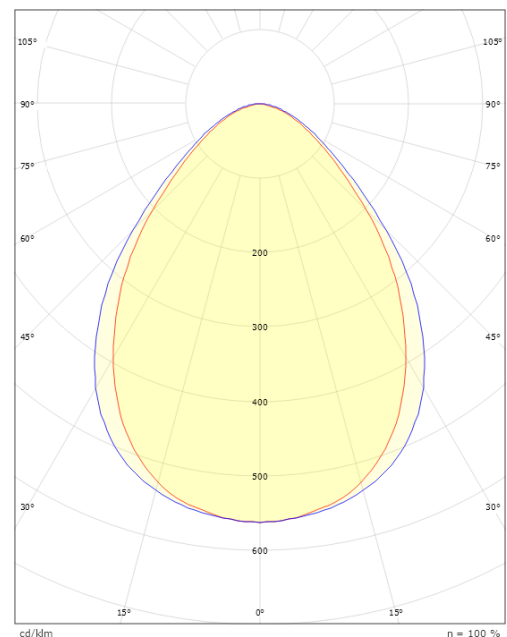

cd/km
C0/C180
C90/C270

7 0 2 1 9 8 2 1 2 0 9 9 2