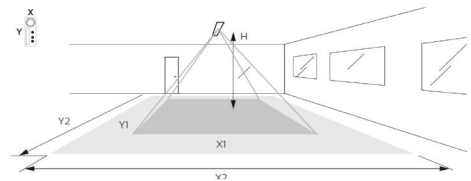

Materialer og overflater

Materiale: stålplate
 Avskjermingens materiale: Akryl (PMMA)

Montering/Tilkobling

Montering: Hengende eller utenpåkliggende, Innendørs
 Modul: 1600
 Tilkobling: 3 pol Hurtigklemme

Dimensjoner

Lengde (mm) L: 1600
 Bredder (mm) W: 166
 Høyde (mm) H: 55
 Vekt (kg) brutto/netto: 5.5 / 5

Forpakning

Forpakkingsstørrelse (mm): 1620 x 180 x 70

H (m)	Minor movements		Major movements	
	X1 (m)	Y1 (m)	X2 (m)	Y2 (m)
2.4	1.9	2.9	2.9	4.3
3	2.4	3.6	3.6	5.4