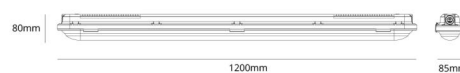

Materialer og overflater

Materiale: UV-stabilisert polykarbonat
Farge: Grå
Avskjermingens materiale: UV-stabilisert polykarbonat

Montering/Tilkobling

Montering: Utenpåliggende, Innendørs
Modul: 1200
Tilkobling: 3 pol hurtigklemme med 3x2,5mm² gjennomgangskobling

Dimensjoner

Lengde (mm) L: 1200
Bredde (mm) W: 85
Høyde (mm) H: 80
Vekt (kg) brutto/netto: 1.65 / 1.5

Forpakning

Forpakkingsstørrelse (mm): 1225 x 85 x 90

cd/km
— C0/C180
— C90/C270

7 0 2 1 9 8 1 2 0 0 3 1 2