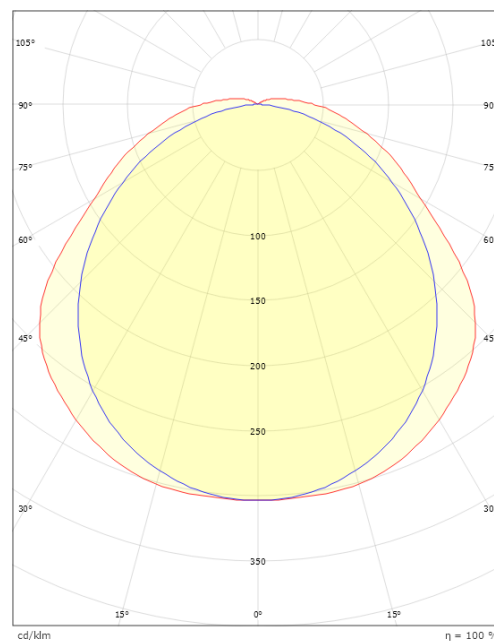

Dimensjoner

Lengde (mm) L: 1200
Bredde (mm) W: 85
Høyde (mm) H: 80
Vekt (kg) brutto/netto: 1.65 / 1.5

Forpakning

Forpakkingsstørrelse (mm): 1225 x 85 x 90

cd/km
— C0/C180
— C90/C270

7 0 2 1 9 8 1 2 0 0 3 1 2