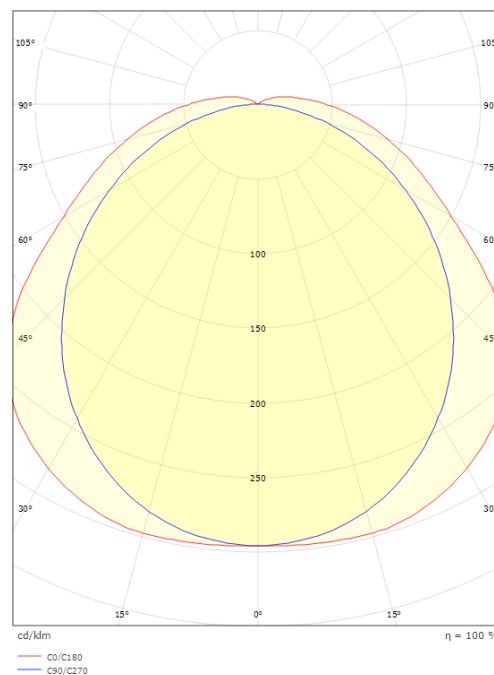

Dimensjoner

Lengde (mm) L: 650
Bredde (mm) W: 85
Høyde (mm) H: 80
Vekt (kg) brutto/netto: 0.9 / 0.8

Forpakning

Forpakkingsstørrelse (mm): 680 x 85 x 90

7 0 2 1 9 8 1 2 0 0 3 0 5