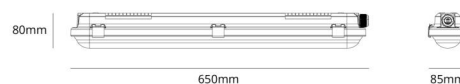

Materialer og overflater

Materiale: UV-stabilisert polykarbonat
Farge: Grå
Avskjermingens materiale: UV-stabilisert polykarbonat

Montering/Tilkobling

Montering: Utenpåliggende, Innendørs
Modul: 650
Tilkobling: Hurtigklemme

Dimensjoner

Lengde (mm) L: 650
Bredde (mm) W: 85
Høyde (mm) H: 80
Vekt (kg) brutto/netto: 0.9 / 0.8

Forpakning

Forpakkingsstørrelse (mm): 680 x 85 x 90

7 0 2 1 9 8 1 2 0 0 3 0 5