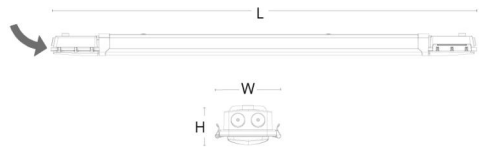

Materialer og overflater

Materiale: PC med ammoniakkbekyttende belegg, endestykker i ASA
 Farge: Grå
 Avskjermingens materiale: Polycarbonat (PC)

Montering/Tilkobling

Montering: Utenpåliggende, Innendørs
 Modul: 1500
 Tilkobling: 7 pol hurtigklemme med 5x2,5mm2 (+DALI) gjennomgangskobling

Dimensjoner

Lengde (mm) L: 1460
 Bredder (mm) W: 112
 Høyde (mm) H: 67
 Vekt (kg) brutto/netto: 2.236 / 1.885

Forpakning

Forpakkingsstørrelse (mm): 1466 x 114 x 71

7 0 2 1 9 8 1 2 0 0 1 2 1