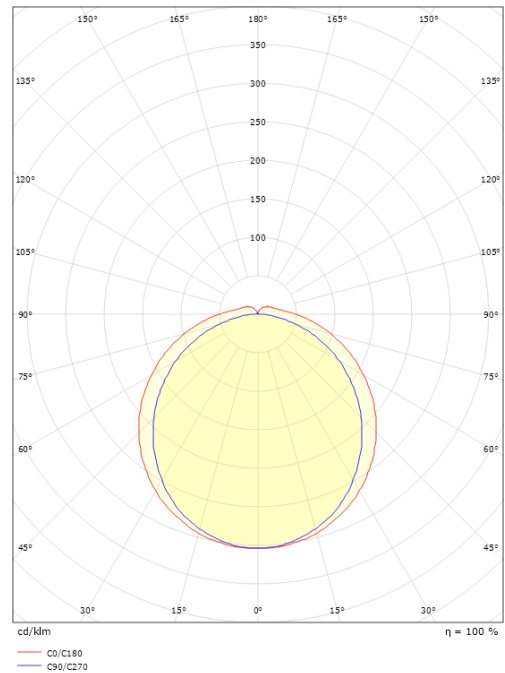

Dimensjoner

Lengde (mm) L: 1460
 Bredder (mm) W: 112
 Høyde (mm) H: 67
 Vekt (kg) brutto/netto: 2.236 / 1.885

Forpakning

Forpakkingsstørrelse (mm): 1466 x 114 x 71

7 0 2 1 9 8 1 2 0 0 1 2 1