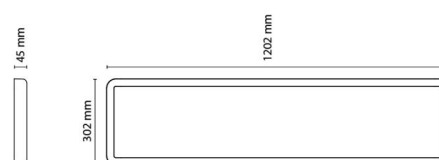

Material: Aluminium
 Farge: Hvit
 Avskjermingens materiale: PMMA (Akryl)

Montering/Tilkobling

Montering: Utenpåliggende, Innendørs
 Modul: 300x1200

Dimensjoner (mm)

Lengde (mm) L: 1202
 Bredde (mm) W: 302
 Høyde (mm) H: 45
 Vekt (kg) brutto/netto: 7.7 / 6.835

Forpakning

Forpakkingsstørrelse (mm): 1225 x 350 x 70

7 0 2 1 9 8 2 1 2 3 4 7 4