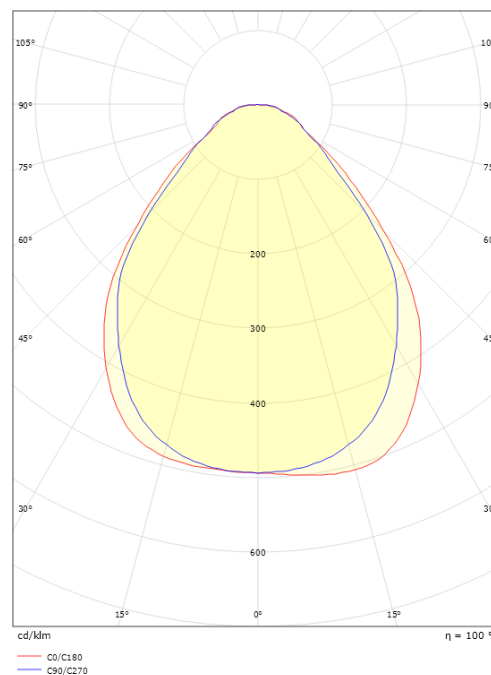

Sense Surface 300x1200 Hvit 3980lm 4000K Ra>80 PIR Sensor

El-nummer: 3300582
EAN: 7021982123474
SG artikkelnr: 212347

Elektrisk

Watt: 29W
Systemeffekt (W): 29W
Spenning: 220-240V
Frekvens (Hz): 50/60Hz
Maks. armaturer per sikring: B10: 15, B16: 25, C10: 24, C16: 40

Lysteknikk

Type lyskilde: LED (Ikke utskiftbar)
Lampeholder: LED
Lyskilde inkludert: Ja
Effektiv lysstrøm (lm): 3980lm
Effekt: 137 lm/W
Fargetemperatur: 4000K
Fargegjengivelse (Ra/CRI): Ra>80
MacAdams faktor: SDCM: 3
Levetid: L80/B20>100.000
Levetid: L90>50.000
Lysstråling: Direkte
Optikk: Opalprismatisk

Dimmetype

Type: PIR Sensor

Beskyttelse

Isolasjonsklasse: Klasse II

Energi og godkjenning

Energiklasse (2021-): C
Breeam: Oppfyller Hea 01 krav til flimmerfri belysning (In-Use: Hea 05)

Materialer og overflater

Material: Aluminium
Farge: Hvit
Avskjermingens materiale: PMMA (Akryl)

Montering/Tilkobling

Montering: Utenpåliggende, Innendørs
Modul: 300x1200

Dimensjoner (mm)

Lengde (mm) L: 1202
Bredde (mm) W: 302
Høyde (mm) H: 45
Vekt (kg) brutto/netto: 7.7 / 6.835

Forpakning

Forpakkingsstørrelse (mm): 1225 x 350 x 70

7 0 2 1 9 8 2 1 2 3 4 7 4