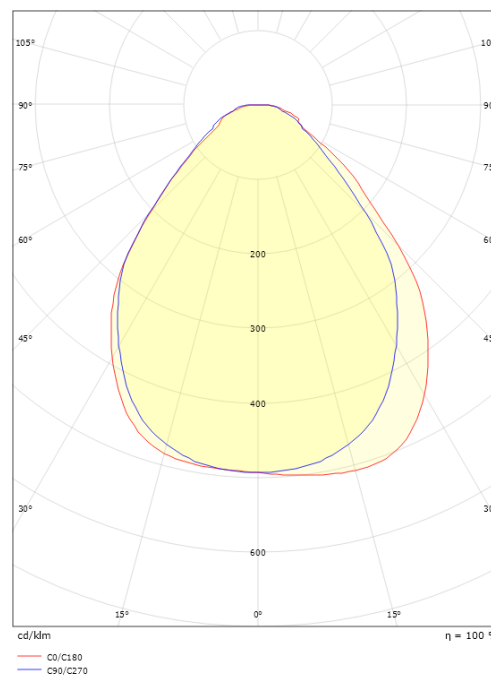

Sense Surface 300x1200 Hvit 3790lm 3000K Ra>80 PIR Sensor

El-nummer: 3300581
EAN: 7021982123467
SG artikkelnr: 212346

Elektrisk

Watt: 29W
Systemeffekt (W): 29W
Spenning: 220-240V
Frekvens (Hz): 50/60Hz
Maks. armaturer per sikring: B10: 15, B16: 25, C10: 24, C16: 40

Lysteknikk

Type lyskilde: LED (Ikke utskiftbar)
Lampeholder: LED
Lyskilde inkludert: Ja
Effektiv lysstrøm (lm): 3790lm
Effekt: 131 lm/W
Fargetemperatur: 3000K
Fargegjengivelse (Ra/CRI): Ra>80
MacAdams faktor: SDCM: 3
Levetid: L80/B20>100.000
Levetid: L90>50.000
Lysstråling: Direkte
Optikk: Opalprismatisk

Dimmetype

Type: PIR Sensor

Beskyttelse

Isolasjonsklasse: Klasse II

Energi og godkjenning

Energiklasse (2021-): C
Breeam: Oppfyller Hea 01 krav til flimmerfri belysning (In-Use: Hea 05)

Materialer og overflater

Material: Aluminium
Farge: Hvit
Avskjermingens materiale: PMMA (Akryl)

Montering/Tilkobling

Montering: Utenpåliggende, Innendørs
Modul: 300x1200

Dimensjoner (mm)

Lengde (mm) L: 1202
Bredde (mm) W: 302
Høyde (mm) H: 45
Vekt (kg) brutto/netto: 7.7 / 6.835

Forpakning

Forpakkingsstørrelse (mm): 1225 x 350 x 70

7 0 2 1 9 8 2 1 2 3 4 6 7