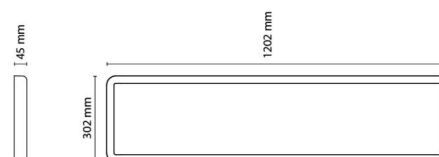

Material: Aluminium
 Farge: Hvit
 Avskjermingens materiale: PMMA (Akryl)

Montering/Tilkobling

Montering: Utenpåliggende, Innendørs
 Modul: 300x1200

Dimensjoner (mm)

Lengde (mm) L: 1202
 Bredde (mm) W: 302
 Høyde (mm) H: 45
 Vekt (kg) brutto/netto: 7.7 / 6.835

Forpakning

Forpakkingsstørrelse (mm): 1225 x 350 x 70

7 0 2 1 9 8 2 1 2 3 4 6 7