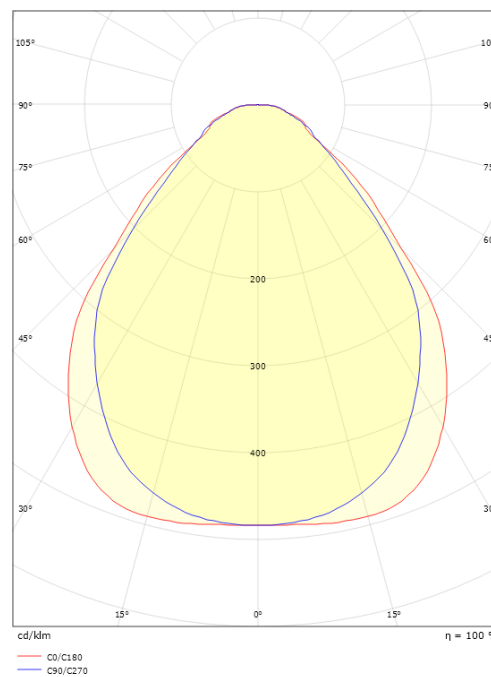

7 0 2 1 9 8 2 1 2 3 4 5 0