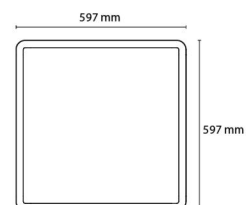

Material: Aluminium
 Farge: Hvit
 Avskjermingens materiale: PMMA (Akryl)

Montering/Tilkobling

Montering: Utenpåliggende, Innendørs
 Modul: 600x600

Dimensjoner (mm)

Lengde (mm) L: 597
 Bredde (mm) W: 597
 Høyde (mm) H: 45
 Vekt (kg) brutto/netto: 6.98 / 6.4

Forpakning

Forpakkingsstørrelse (mm): 625 x 625 x 75

[45mm

7 0 2 1 9 8 2 1 2 3 4 5 0