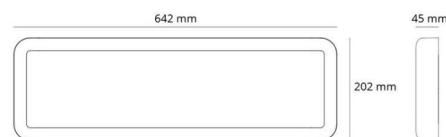

Material: Aluminium  
 Farge: Hvit  
 Avskjermingens materiale: PMMA (Akryl)

**Montering/Tilkobling**

Montering: Utenpåliggende, Innendørs  
 Modul: 640x200

**Dimensjoner (mm)**

Lengde (mm) L: 642  
 Bredde (mm) W: 202  
 Høyde (mm) H: 45  
 Vekt (kg) brutto/netto: 2.88 / 2.6

**Forpakning**

Forpakkingsstørrelse (mm): 660 x 225 x 65

7 0 2 1 9 8 2 1 2 3 4 9 8