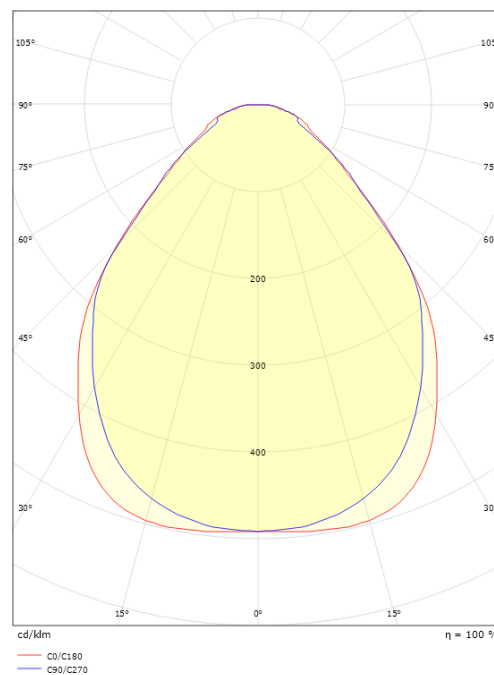

## Sense Surface 640x200 Hvit 1910lm 3000K Ra&gt;80 PIR Sensor

El-nummer: 3300520  
 EAN: 7021982123498  
 SG artikkelnr: 212349

**Elektrisk**

Watt: 18W  
 Systemeffekt (W): 18W  
 Spenning: 220-240V  
 Frekvens (Hz): 50/60Hz  
 Maks. armaturer per sikring: B10: 43, B16: 69, C10: 43, C16: 69

Material: Aluminium  
 Farge: Hvit  
 Avskjermingens materiale: PMMA (Akryl)

**Montering/Tilkobling**

Montering: Utenpåliggende, Innendørs  
 Modul: 640x200

**Dimensjoner (mm)**

Lengde (mm) L: 642  
 Bredde (mm) W: 202  
 Høyde (mm) H: 45  
 Vekt (kg) brutto/netto: 2.88 / 2.6

**Forpakning**

Forpakkingsstørrelse (mm): 660 x 225 x 65

7 0 2 1 9 8 2 1 2 3 4 9 8