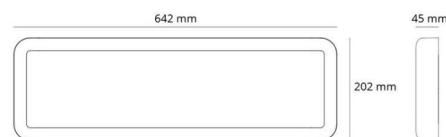

Material: Aluminium
 Farge: Hvit
 Avskjermingens materiale: PMMA (Akryl)

Montering/Tilkobling

Montering: Utenpåliggende, Innendørs
 Modul: 640x200

Dimensjoner (mm)

Lengde (mm) L: 642
 Bredde (mm) W: 202
 Høyde (mm) H: 45
 Vekt (kg) brutto/netto: 2.88 / 2.6

Forpakning

Forpakkingsstørrelse (mm): 660 x 225 x 65

7 0 2 1 9 8 2 1 2 3 4 8 1