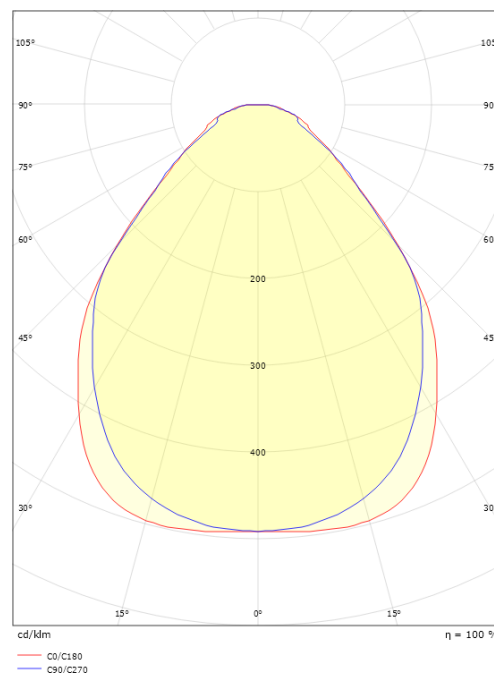

Sense Surface 640x200 Hvit 1830lm 2700K Ra>80 PIR Sensor

El-nummer: 3300519
EAN: 7021982123481
SG artikkelnr: 212348

Elektrisk

Watt: 18W
Systemeffekt (W): 18W
Spenning: 220-240V
Frekvens (Hz): 50/60Hz
Maks. armaturer per sikring: B10: 43, B16: 69, C10: 43, C16: 69

Lysteknikk

Type lyskilde: LED (Ikke utskiftbar)
Lampeholder: LED
Lyskilde inkludert: Ja
Effektiv lysstrøm (lm): 1830lm
Effekt: 102 lm/W
Fargetemperatur: 2700K
Fargegjengivelse (Ra/CRI): Ra>80
MacAdams faktor: SDCM: 3
Levetid: L80/B20>100.000
Lysstråling: Direkte
Optikk: Opalprismatisk

Dimmetype

Type: PIR Sensor

Beskyttelse

Isolasjonsklasse: Klasse II

Energi og godkjenning

Energiklasse (2021-): D
Breeam: Oppfyller Hea 01 krav til flimmerfri belysning (In-Use: Hea 05)

Materialer og overflater

Material: Aluminium
Farge: Hvit
Avskjermingens materiale: PMMA (Akryl)

Montering/Tilkobling

Montering: Utenpåliggende, Innendørs
Modul: 640x200

Dimensjoner (mm)

Lengde (mm) L: 642
Bredde (mm) W: 202
Høyde (mm) H: 45
Vekt (kg) brutto/netto: 2.88 / 2.6

Forpakning

Forpakkingsstørrelse (mm): 660 x 225 x 65

7 0 2 1 9 8 2 1 2 3 4 8 1