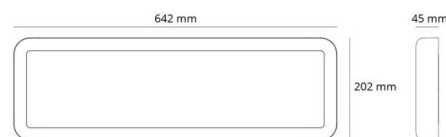

Material: Aluminium
 Farge: Hvit
 Avskjermingens materiale: PMMA (Akryl)

Montering/Tilkobling

Montering: Utenpåliggende, Innendørs
 Modul: 640x200

Dimensjoner (mm)

Lengde (mm) L: 642
 Bredde (mm) W: 202
 Høyde (mm) H: 45
 Vekt (kg) brutto/netto: 2.8 / 2.435

Forpakning

Forpakkingsstørrelse (mm): 660 x 225 x 65

7 0 2 1 9 8 2 1 2 3 7 5 7