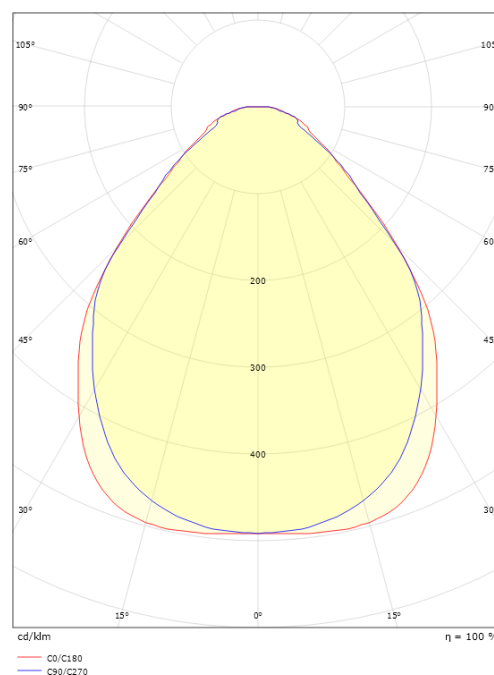

Sense Surface 640x200 Hvit 1910lm 3000K Ra>80 Faseavsnitt

El-nummer: 3300512
EAN: 7021982123757
SG artikkelnr: 212375

Elektrisk

Watt: 18W
Systemeffekt (W): 18W
Spenning: 220-240V
Frekvens (Hz): 50/60Hz
Maks. armaturer per sikring: B10: 43, B16: 69, C10: 43, C16: 69

Lysteknikk

Type lyskilde: LED (Ikke utskiftbar)
Lampeholder: LED
Lyskilde inkludert: Ja
Effektiv lysstrøm (lm): 1910lm
Effekt: 106 lm/W
Fargetemperatur: 3000K
Fargegjengivelse (Ra/CRI): Ra>80
MacAdams faktor: SDCM: 3
Levetid: L80/B20>100.000
Lysstråling: Direkte
Optikk: Opalprismatisk
Synlig flimmer (SVM): 0.07
Stroboskopisk flimmer (SVM): 0.04

Dimmetype

Type: Faseavsnitt

Beskyttelse

Isolasjonsklasse: Klasse II

Energi og godkjenning

Energiklasse (2021-): C
Breeam: Oppfyller Hea 01 krav til flimmerfri belysning (In-Use: Hea 05)

Materialer og overflater

Material: Aluminium
Farge: Hvit
Avskjermingens materiale: PMMA (Akryl)

Montering/Tilkobling

Montering: Utenpåliggende, Innendørs
Modul: 640x200

Dimensjoner (mm)

Lengde (mm) L: 642
Bredde (mm) W: 202
Høyde (mm) H: 45
Vekt (kg) brutto/netto: 2.8 / 2.435

Forpakning

Forpakkingsstørrelse (mm): 660 x 225 x 65

7 0 2 1 9 8 2 1 2 3 7 5 7