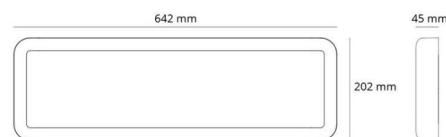

Material: Aluminium  
 Farge: Hvit  
 Avskjermingens materiale: PMMA (Akryl)

**Montering/Tilkobling**

Montering: Utenpåliggende, Innendørs  
 Modul: 640x200

**Dimensjoner (mm)**

Lengde (mm) L: 642  
 Bredde (mm) W: 202  
 Høyde (mm) H: 45  
 Vekt (kg) brutto/netto: 2.8 / 2.435

**Forpakning**

Forpakkingsstørrelse (mm): 660 x 225 x 65

7 0 2 1 9 8 2 1 2 3 7 4 0