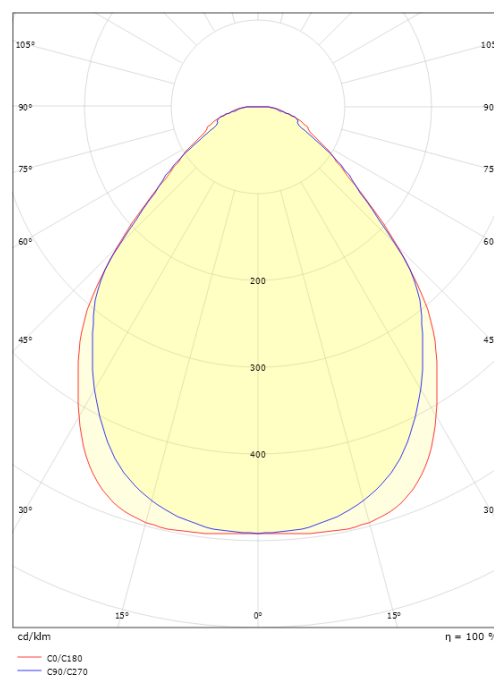

Material: Aluminium  
 Farge: Hvit  
 Avskjermingens materiale: PMMA (Akryl)

**Montering/Tilkobling**

Montering: Utenpåliggende, Innendørs  
 Modul: 640x200

**Dimensjoner (mm)**

Lengde (mm) L: 642  
 Bredde (mm) W: 202  
 Høyde (mm) H: 45  
 Vekt (kg) brutto/netto: 2.8 / 2.435

**Forpakning**

Forpakkingsstørrelse (mm): 660 x 225 x 65

7 0 2 1 9 8 2 1 2 3 7 4 0