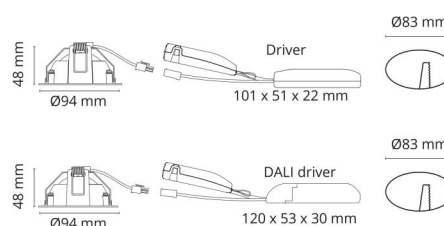

Materialer og overflater

Material: Aluminium
 Farge: Hvit (RAL 9003, glans 25)
 Avskjermingens materiale: Herdet glass

Montering/Tilkobling

Montering: Innfelling, Innendørs
 Kabelinngang: Hurtigklemme

Dimensjoner (mm)

Høyde (mm) H: 50
 Diameter (mm) D: 94
 Innfellingsdiameter (mm): 83
 Innfellingshøyde (mm): 48
 Vekt (kg) brutto/netto: 0.39 / 0.325

Forpakning

Forpakkingsstørrelse (mm): 115 x 115 x 95

7 0 2 1 9 8 9 0 2 5 0 0 9