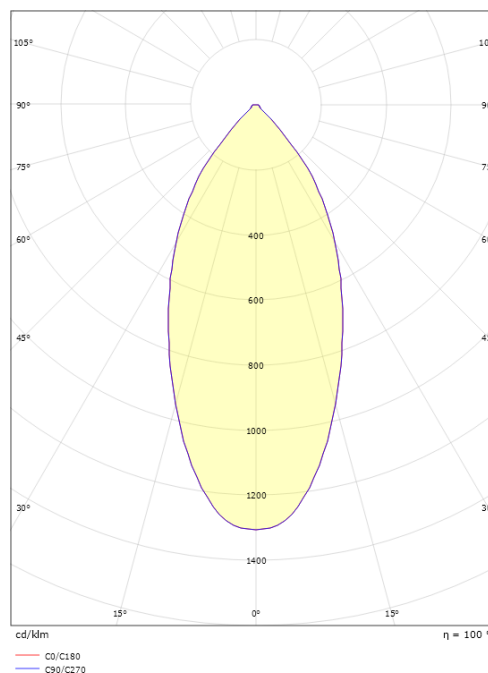

Høyde (mm) H: 50
 Diameter (mm) D: 94
 Innfellingsdiameter (mm): 83
 Innfellingshøyde (mm): 48
 Vekt (kg) brutto/netto: 0.39 / 0.325

Forpakning

Forpakkingsstørrelse (mm): 115 x 115 x 95

7 0 2 1 9 8 9 0 2 5 0 0 9