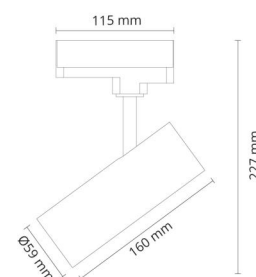

Montering/Tilkobling

Montering: Utenpåliggende, Innendørs
Tilkobling: ShopLine DALI skinne (adapter inkludert)

Dimensjoner

Lengde (mm) L: 160
Bredde (mm) W: 59
Høyde (mm) H: 160
Diameter (mm) D: 59
Vekt (kg) brutto/netto: 0.628 / 0.523

Forpakning

Forpakkingsstørrelse (mm): 240 x 142 x 68

7 0 2 1 9 8 3 2 0 7 4 5 6