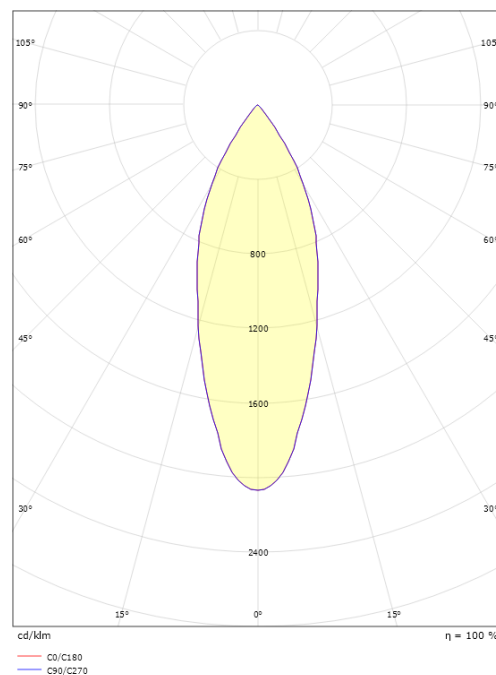

Tube Mini 3-Tenning

Tube Mini 3-Tenning Sort 940lm 4000K Ra 98 DALI

El-nummer: 3203359
EAN: 7021983207456
SG artikkelnr: 320745

Elektrisk

Systemeffekt (W): 14W
Spennning: 220-240V
Frekvens (Hz): 50/60Hz
Maks. armaturer per sikring: B10: 32, B16: 50, C10: 52, C16: 85

Lysteknikk

Type lyskilde: LED
Effektiv lysstrøm (lm): 940lm
Effekt: 67 lm/W
Fargetemperatur: 4000K
Fargegjengivelse (Ra/CRI): Ra 98
MacAdams faktor: SDCM: 2
Levetid: L90/B10>100.000
Lysstråling: Direkte
Optikk: Reflektor medium
Lysspredning: 40°
UGR: UGR<19

Dimmetype

Type: DALI

Beskyttelse

Isolasjonsklasse: Klasse I

Energi og godkjenning

Breemam: Oppfyller Hea 01 krav til flimmerfri belysning (In-Use: Hea 05)

Materialer og overflater

Materiale: Aluminium
Farge: Sort RAL 9004

Montering/Tilkobling

Montering: Utenpåliggende, Innendørs
Tilkobling: ShopLine DALI skinne (adapter inkludert)

Dimensjoner

Lengde (mm) L: 160
Bredde (mm) W: 59
Høyde (mm) H: 160
Diameter (mm) D: 59
Vekt (kg) brutto/netto: 0.628 / 0.523

Forpakning

Forpakkingsstørrelse (mm): 240 x 142 x 68

7 0 2 1 9 8 3 2 0 7 4 5 6