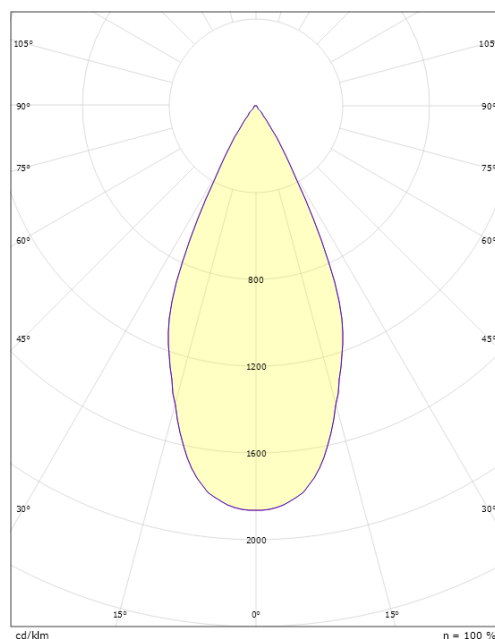

Materiale: Aluminium
 Farge: Sort RAL 9004
 Avskjermingens materiale: Glass

Montering/Tilkobling

Montering: Utenpåliggende, Innendørs
 Tilkobling: ShopLine DALI skinne (adapter inkludert)

Dimensjoner

Høyde (mm) H: 120
 Diameter (mm) D: 92
 Vekt (kg) brutto/netto: 1.32 / 0.99

Forpakning

Forpakkingsstørrelse (mm): 267 x 102 x 176

7 0 2 1 9 8 3 2 0 7 2 0 3