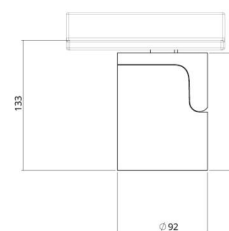

Materiale: Aluminium
 Farge: Sort RAL 9004
 Avskjermingens materiale: Glass

Montering/Tilkobling

Montering: Utenpåliggende, Innendørs
 Tilkobling: ShopLine DALI skinne (adapter inkludert)

Dimensjoner

Høyde (mm) H: 120
 Diameter (mm) D: 92
 Vekt (kg) brutto/netto: 1.32 / 0.99

Forpakning

Forpakkingsstørrelse (mm): 267 x 102 x 176

7 0 2 1 9 8 3 2 0 7 2 0 3