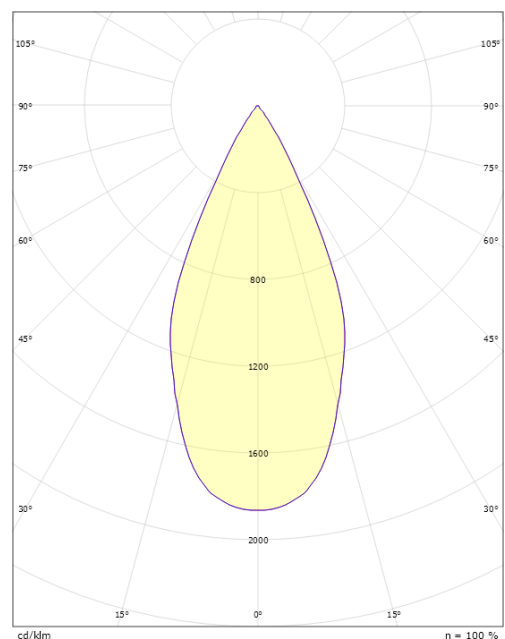

Aneto 3-Tenning Sort 2520lm 3000K Ra>90 DALI

El-nummer: 3203156
EAN: 7021983207197
SG artikkelnr: 320719

Elektrisk

Systemeffekt (W): 30W
Maks. armaturer per sikring: B10: 32, B16: 50, C10: 52, C16: 85

Lysteknikk

Type lyskilde: LED
Effektiv lysstrøm (lm): 2520lm
Effekt: 84 lm/W
Fargetemperatur: 3000K
Fargegjengivelse (Ra/CRI): Ra>90
MacAdams faktor: SDCM: 2
Levetid: L90/B10>100.000
Lysstråling: Direkte
Optikk: Reflektor
Lysspredning: 32°
Fotobiologisk sikkerhet: RG 1

Dimmetype

Type: DALI

Beskyttelse

Isolasjonsklasse: Klasse II

Energi og godkjenning

Inneholder lyskilde med energiklasse: E
Breeam: Oppfyller Hea 01 krav til flimmerfri belysning (In-Use: Hea 05)

Materialer og overflater

Materiale: Aluminium
Farge: Sort RAL 9004
Avskjermings materiale: Glass

Montering/Tilkobling

Montering: Utenpåliggende, Innendørs
Tilkobling: ShopLine DALI skinne (adapter inkludert)

Dimensjoner

Høyde (mm) H: 120
Diameter (mm) D: 92
Vekt (kg) brutto/netto: 1,32 / 0,99

Forpakning

Forpakkingsstørrelse (mm): 267 x 102 x 176

cd/km
C0/C180
C90/C270

7 0 2 1 9 8 3 2 0 7 1 9 7