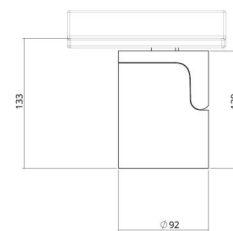

Materiale: Aluminium
 Farge: Sort RAL 9004
 Avskjermings materiale: Glass

Montering/Tilkobling

Montering: Utenpåliggende, Innendørs
 Tilkobling: ShopLine DALI skinne (adapter inkludert)

Dimensjoner

Høyde (mm) H: 120
 Diameter (mm) D: 92
 Vekt (kg) brutto/netto: 1,32 / 0,99

Forpakning

Forpakkingsstørrelse (mm): 267 x 102 x 176

cd/km
 C0/C180
 C90/C270

7 0 2 1 9 8 3 2 0 7 1 9 7