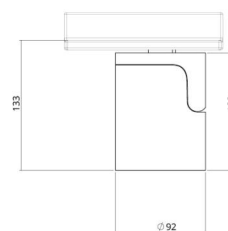

### Montering/Tilkobling

Montering: Utenpåliggende, Innendørs  
 Tilkobling: ShopLine DALI skinne (adapter inkludert)

### Dimensjoner

Høyde (mm) H: 120  
 Diameter (mm) D: 92  
 Vekt (kg) brutto/netto: 1.32 / 0.99

### Forpakning

Forpakkingsstørrelse (mm): 267 x 102 x 176

7 0 2 1 9 8 3 2 0 7 1 8 0