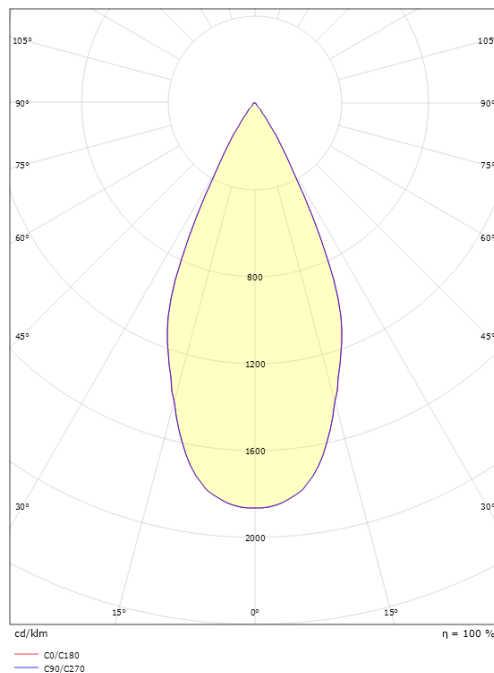

Aneto 3-Tenning Hvit 2690lm 4000K Ra>90 DALI

El-nummer: 3203155
EAN: 7021983207180
SG artikkelnr: 320718

Elektrisk

Systemeffekt (W): 30W
Maks. armaturer per sikring: B10: 32, B16: 50, C10: 52, C16: 85

Lysteknikk

Type lyskilde: LED
Effektiv lysstrøm (lm): 2690lm
Effekt: 90 lm/W
Fargetemperatur: 4000K
Fargegjengivelse (Ra/CRI): Ra>90
MacAdams faktor: SDCM: 2
Levetid: L90/B10>100.000
Lysstråling: Direkte
Optikk: Reflektor
Lysspredning: 32°

Dimmetype

Type: DALI

Beskyttelse

Isolasjonsklasse: Klasse II

Energi og godkjenning

Inneholder lyskilde med energiklasse: E
Breeam: Oppfyller Hea 01 krav til flimmerfri belysning (In-Use: Hea 05)

Materialer og overflater

Materiale: Aluminium
Farge: Hvit RAL 9003 matt
Avskjermingens materiale: Glass

Montering/Tilkobling

Montering: Utenpåliggende, Innendørs
Tilkobling: ShopLine DALI skinne (adapter inkludert)

Dimensjoner

Høyde (mm) H: 120
Diameter (mm) D: 92
Vekt (kg) brutto/netto: 1.32 / 0.99

Forpakning

Forpakkingsstørrelse (mm): 267 x 102 x 176

7 0 2 1 9 8 3 2 0 7 1 8 0