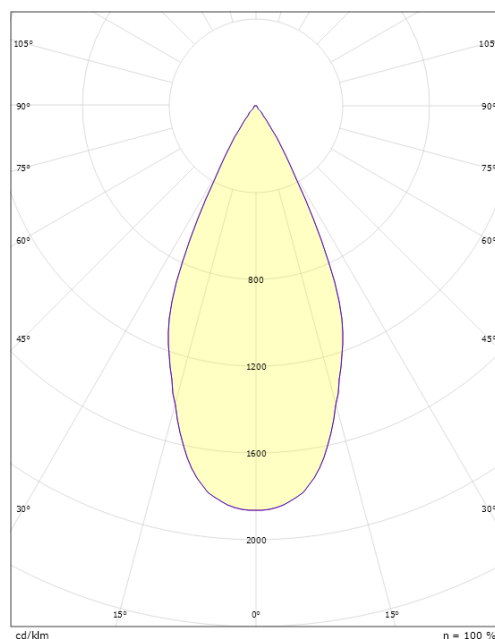

Aneto 3-Tenning Sort 2690lm 4000K Ra>90 Ikke dimbar

El-nummer: 3203153
EAN: 7021983207166
SG artikkelnr: 320716

Elektrisk

Systemeffekt (W): 30W
Maks. armaturer per sikring: B10: 15, B16: 25, C10: 26, C16: 42

Lysteknikk

Type lyskilde: LED
Effektiv lysstrøm (lm): 2690lm
Effekt: 90 lm/W
Fargetemperatur: 4000K
Fargegjengivelse (Ra/CRI): Ra>90
MacAdams faktor: SDCM: 2
Levetid: L90/B10>100.000
Lysstråling: Direkte
Optikk: Reflektor
Lysspredning: 32°
Synlig flimmer (SVM): 0.01
Stroboskopisk flimmer (SVM): 0.01

Dimmetype

Type: Ikke dimbar

Beskyttelse

Isolasjonsklasse: Klasse II

Energi og godkjenning

Inneholder lyskilde med energiklasse: E
Breeam: Oppfyller Hea 01 krav til flimmerfri belysning (In-Use: Hea 05)

Materialer og overflater

Materiale: Aluminium
Farge: Sort RAL 9004
Avskjermings materiale: Glass

Montering/Tilkobling

Montering: Utenpåliggende, Innendørs
Tilkobling: ShopLine skinne (adapter inkludert)

Dimensjoner

Høyde (mm) H: 120
Diameter (mm) D: 92
Vekt (kg) brutto/netto: 1.16 / 0.96

Forpakning

Forpakkingsstørrelse (mm): 168 x 102 x 175

cd/km
C0/C180
C90/C270

7 0 2 1 9 8 3 2 0 7 1 6 6