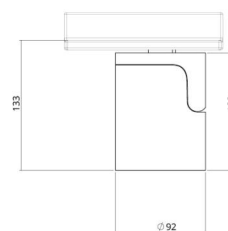

Materiale: Aluminium
 Farge: Sort RAL 9004
 Avskjermings materiale: Glass

Montering/Tilkobling

Montering: Utenpåliggende, Innendørs
 Tilkobling: ShopLine skinne (adapter inkludert)

Dimensjoner

Høyde (mm) H: 120
 Diameter (mm) D: 92
 Vekt (kg) brutto/netto: 1.16 / 0.96

Forpakning

Forpakkingsstørrelse (mm): 168 x 102 x 175

cd/km
 C0/C180
 C90/C270

7 0 2 1 9 8 3 2 0 7 1 6 6