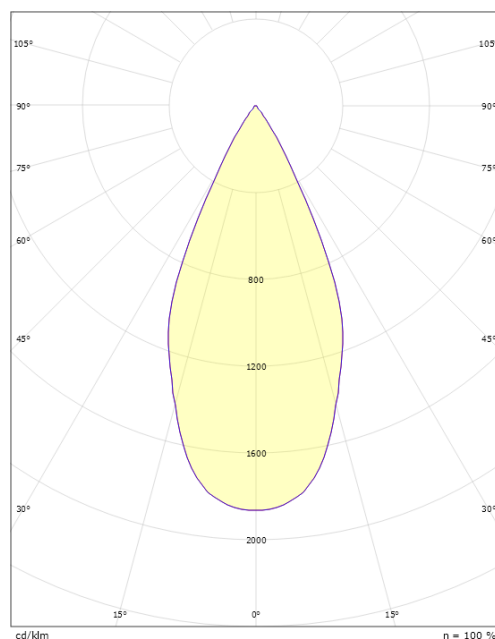

Aneto 3-Tenning Sort 2520lm 3000K Ra>90 Ikke dimbar

El-nummer: 3203152
EAN: 7021983207159
SG artikkelnr: 320715

Elektrisk

Systemeffekt (W): 30W
Maks. armaturer per sikring: B10: 15, B16: 25, C10: 26, C16: 42

Lysteknikk

Type lyskilde: LED
Effektiv lysstrøm (lm): 2520lm
Effekt: 84 lm/W
Fargetemperatur: 3000K
Fargegjengivelse (Ra/CRI): Ra>90
MacAdams faktor: SDCM: 2
Levetid: L90/B10>100.000
Lysstråling: Direkte
Optikk: Reflektor
Lysspredning: 32°
Synlig flimmer (SVM): 0.01
Stroboskopisk flimmer (SVM): 0.01
Fotobiologisk sikkerhet: RG 1

Dimmetype

Type: Ikke dimbar

Beskyttelse

Isolasjonsklasse: Klasse II

Energi og godkjenning

Inneholder lyskilde med energiklasse: E
Breeam: Oppfyller Hea 01 krav til flimmerfri belysning (In-Use: Hea 05)

Materialer og overflater

Materiale: Aluminium
Farge: Sort RAL 9004
Avskjermingens materiale: Glass

Montering/Tilkobling

Montering: Utenpåliggende, Innendørs
Tilkobling: ShopLine skinne (adapter inkludert)

Dimensjoner

Høyde (mm) H: 120
Diameter (mm) D: 92
Vekt (kg) brutto/netto: 1.16 / 0.96

Forpakning

Forpakkingsstørrelse (mm): 168 x 102 x 175

cd/kdm
— C0/C180
— C90/C270

7 0 2 1 9 8 3 2 0 7 1 5 9