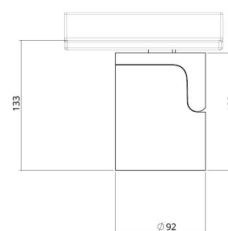

### Montering/Tilkobling

Montering: Utenpåliggende, Innendørs  
 Tilkobling: ShopLine skinne (adapter inkludert)

### Dimensjoner

Høyde (mm) H: 120  
 Diameter (mm) D: 92  
 Vekt (kg) brutto/netto: 1.16 / 0.96

### Forpakning

Forpakkingsstørrelse (mm): 168 x 102 x 175

cd/kdm  
 — C0/C180  
 — C90/C270

7 0 2 1 9 8 3 2 0 7 1 5 9