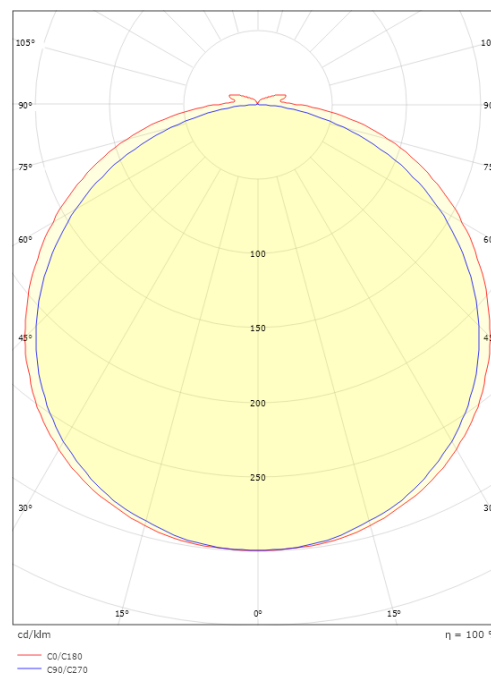

StripLine

StripLine 1,8m 914lm/m 3000K Ra>90

El-nummer: 3201118
EAN: 7021983914026
SG artikkelnr: 391402

Elektrisk

Watt: 9W/m
Systemeffekt (W): 9W
Spenning: 24V

Lysteknikk

Type lyskilde: LED
Effektiv lysstrøm (lm): 914lm/m
Effekt: 102 lm/W
Fargetemperatur: 3000K
Fargegjengivelse (Ra/CRI): Ra>90
MacAdams faktor: SDCM: 2
Levetid: L80/B50>100.000
Lysstråling: Direkte
Lysspredning: 120°

Dimensjoner

Lengde (mm) L: 1800
Bredde (mm) W: 12
Høyde (mm) H: 3.2
Vekt (kg) brutto/netto: 0.192 / 0.142

Forpakning

Forpakkingsstørrelse (mm): 143 x 135 x 18

7 0 2 1 9 8 3 9 1 4 0 2 6