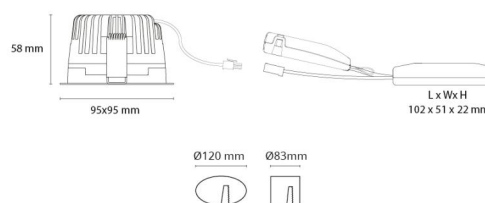

Material: Aluminium  
 Farge: Sort (RAL 9004)

**Montering/Tilkobling**

Montering: Innfelling (downlight), Innendørs  
 Kabelinngang: Hurtigklemme  
 Tilkobling: 5 pol Linect / hurtigklemme

**Dimensjoner (mm)**

Lengde (mm) L: 95  
 Bredde (mm) W: 95  
 Høyde (mm) H: 58  
 Dybde (D): 57  
 Innfellingsdiameter (mm): 83  
 Innfellingshøyde (mm): 57  
 Vekt (kg) brutto/netto: 0.564 / 0.487

**Forpakning**

Forpakkingsstørrelse (mm): 170 x 100 x 115