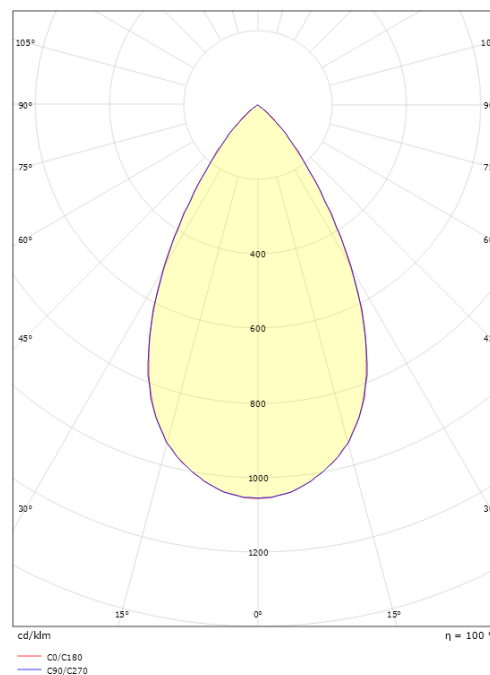

Lengde (mm) L: 95  
 Bredde (mm) W: 95  
 Høyde (mm) H: 58  
 Dybde (D): 57  
 Innfellingsdiameter (mm): 83  
 Innfellingshøyde (mm): 57  
 Vekt (kg) brutto/netto: 0.564 / 0.487

**Forpakning**

Forpakkingsstørrelse (mm): 170 x 100 x 115