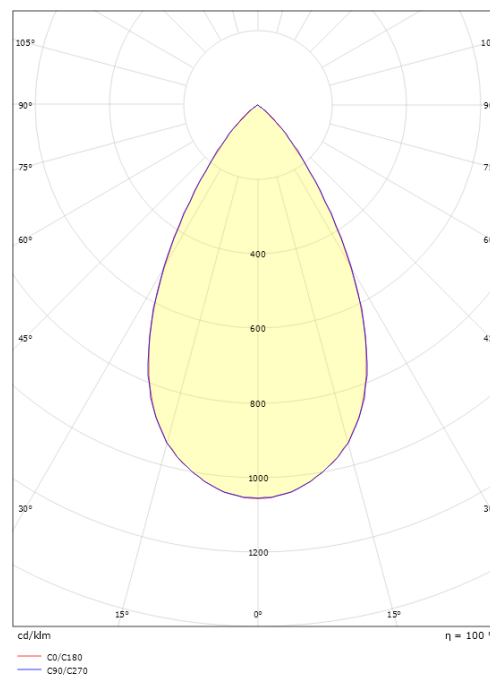

Soft Square Sort 880lm 2700K Ra 98 DALI

El-nummer: 3201111
EAN: 7021989032526
SG artikkelnr: 903252

Elektrisk

Watt: 12W
Systemeffekt (W): 12W
Spenning: 220-240V
Frekvens (Hz): 50/60Hz
Maks. armaturer per sikring: B10: 32, B16: 50, C10: 52, C16: 85

Lysteknikk

Type lyskilde: LED (Ikke utskiftbar)
Stikkontakt: LED
Lyskilde inkludert: Ja
Effektiv lysstrøm (lm): 880lm
Effekt: 73 lm/W
Fargetemperatur: 2700K
Fargegjengivelse (Ra/CRI): Ra 98
MacAdams faktor: SDCM: 1
Levetid: L80/B10>100.000
Lysstråling: Direkte
Optikk: Reflektor
Lysspredning: 60°
UGR: UGR<19

Dimmetype

Type: DALI

Beskyttelse

Isolasjonsklasse: Klasse II SELV

Energi og godkjenning

Energiklasse (2021-): F
Breeam: Oppfyller Hea 01 krav til flimmerfri belysning

Materialer og overflater

Material: Aluminium
Farge: Sort (RAL 9004)

Montering/Tilkobling

Montering: Innfelling (downlight), Innendørs
Kabelinngang: Hurtigklemme
Tilkobling: 5 pol Linect / hurtigklemme

Dimensjoner (mm)

Lengde (mm) L: 95
Bredde (mm) W: 95
Høyde (mm) H: 58
Dybde (D): 57
Innfellingsdiameter (mm): 83
Innfellingshøyde (mm): 57
Vekt (kg) brutto/netto: 0.564 / 0.487

Forpakning

Forpakkingsstørrelse (mm): 170 x 100 x 115

7 0 2 1 9 8 9 0 3 2 5 2 6