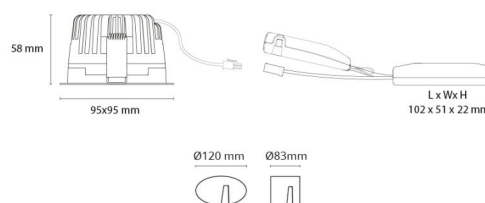

Montering/Tilkobling

Montering: Innfelling (downlight), Innendørs
 Kabelinngang: Hurtigklemme
 Tilkobling: 5 pol Linect / hurtigklemme

Dimensjoner (mm)

Lengde (mm) L: 95
 Bredde (mm) W: 95
 Høyde (mm) H: 58
 Dybde (D): 57
 Innfellingsdiameter (mm): 83
 Innfellingshøyde (mm): 57
 Vekt (kg) brutto/netto: 0.564 / 0.487

Forpakning

Forpakkingsstørrelse (mm): 170 x 100 x 115

7 0 2 1 9 8 9 0 3 2 5 2 6