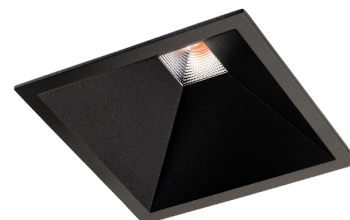

Soft Square Sort 890lm 3000K Ra 98 Faseavsnitt

El-nummer: 3201110
EAN: 7021989032519
SG artikkelnr: 903251

Elektrisk

Watt: 12W
Systemeffekt (W): 12W
Spenning: 220-240V
Frekvens (Hz): 50/60Hz
Maks. armaturer per sikring: B10: 43, B16: 69, C10: 43, C16: 69

Lysteknikk

Type lyskilde: LED (Ikke utskiftbar)
Stikkontakt: LED
Lyskilde inkludert: Ja
Effektiv lysstrøm (lm): 890lm
Effekt: 74 lm/W
Fargetemperatur: 3000K
Fargegjengivelse (Ra/CRI): Ra 98
MacAdams faktor: SDCM: 1
Levetid: L80/B10>100.000
Lysstråling: Direkte
Optikk: Reflektor
Lysspredning: 60°
UGR: UGR<19

Dimmetype

Type: Faseavsnitt

Beskyttelse

Isolasjonsklasse: Klasse II SELV

Energi og godkjenning

Energiklasse (2021-): F
Breeam: Oppfyller Hea 01 krav til flimmerfri belysning

Materialer og overflater

Material: Aluminium
Farge: Sort (RAL 9004)

Montering/Tilkobling

Montering: Innfelling (downlight), Innendørs
Kabelinngang: Hurtigklemme
Tilkobling: Hurtigklemme

Dimensjoner (mm)

Lengde (mm) L: 95
Bredde (mm) W: 95
Høyde (mm) H: 58
Dybde (D): 57
Innfellingsdiameter (mm): 83
Innfellingshøyde (mm): 57
Vekt (kg) brutto/netto: 0.498 / 0.436

Forpakning

Forpakkingsstørrelse (mm): 170 x 280 x 100

7 0 2 1 9 8 9 0 3 2 5 1 9