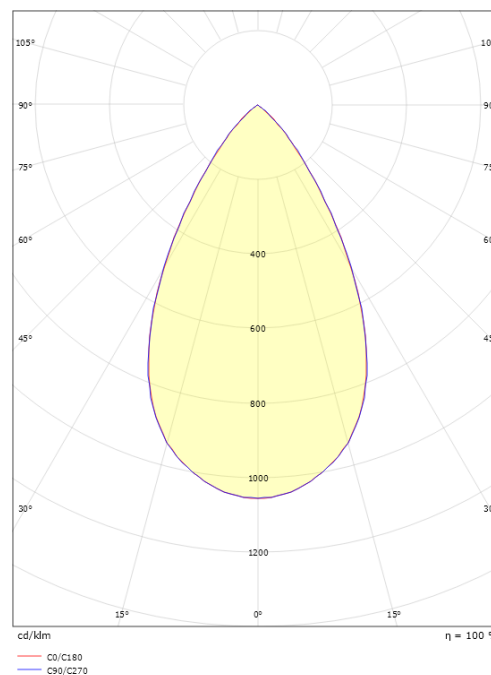

Montering/Tilkobling

Montering: Innfelling (downlight), Innendørs
 Kabelinngang: Hurtigklemme
 Tilkobling: Hurtigklemme

Dimensjoner (mm)

Lengde (mm) L: 95
 Bredde (mm) W: 95
 Høyde (mm) H: 58
 Dybde (D): 57
 Innfellingsdiameter (mm): 83
 Innfellingshøyde (mm): 57
 Vekt (kg) brutto/netto: 0.498 / 0.436

Forpakning

Forpakkingsstørrelse (mm): 170 x 280 x 100

7 0 2 1 9 8 9 0 3 2 5 1 9