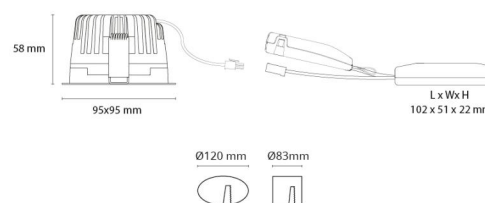

Montering/Tilkobling

Montering: Innfelling (downlight), Innendørs
 Kabelinngang: Hurtigklemme
 Tilkobling: Hurtigklemme

Dimensjoner (mm)

Lengde (mm) L: 95
 Bredde (mm) W: 95
 Høyde (mm) H: 58
 Dybde (D): 57
 Innfellingsdiameter (mm): 83
 Innfellingshøyde (mm): 57
 Vekt (kg) brutto/netto: 0.498 / 0.436

Forpakning

Forpakkingsstørrelse (mm): 170 x 280 x 100

7 0 2 1 9 8 9 0 3 2 5 1 9