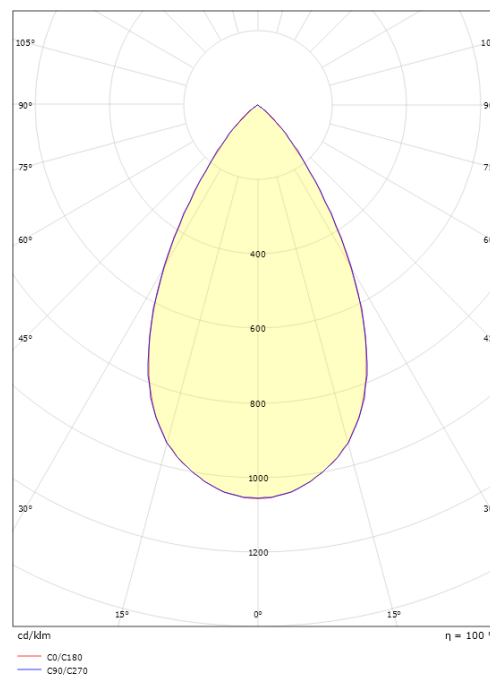

Montering/Tilkobling

Montering: Innfelling (downlight), Innendørs
 Kabelinngang: Hurtigklemme
 Tilkobling: Hurtigklemme

Dimensjoner (mm)

Lengde (mm) L: 95
 Bredde (mm) W: 95
 Høyde (mm) H: 58
 Dybde (D): 57
 Innfellingsdiameter (mm): 83
 Innfellingshøyde (mm): 57
 Vekt (kg) brutto/netto: 0.498 / 0.436

Forpakning

Forpakkingsstørrelse (mm): 170 x 280 x 100

7 0 2 1 9 8 9 0 3 2 5 0 2