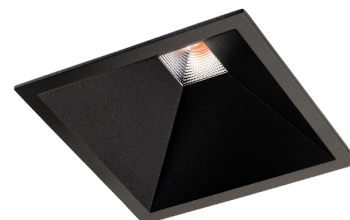

Soft Square Sort 880lm 2700K Ra 98 Faseavsnitt

El-nummer: 3201109
EAN: 7021989032502
SG artikkelnr: 903250

Elektrisk

Watt: 12W
Systemeffekt (W): 12W
Spenning: 220-240V
Frekvens (Hz): 50/60Hz
Maks. armaturer per sikring: B10: 43, B16: 69, C10: 43, C16: 69

Lysteknikk

Type lyskilde: LED (Ikke utskiftbar)
Stikkontakt: LED
Lyskilde inkludert: Ja
Effektiv lysstrøm (lm): 880lm
Effekt: 73 lm/W
Fargetemperatur: 2700K
Fargegjengivelse (Ra/CRI): Ra 98
MacAdams faktor: SDCM: 1
Levetid: L80/B10>100.000
Lysstråling: Direkte
Optikk: Reflektor
Lysspredning: 60°
UGR: UGR<19

Dimmetype

Type: Faseavsnitt

Beskyttelse

Isolasjonsklasse: Klasse II SELV

Energi og godkjenning

Energiklasse (2021-): F
Breeam: Oppfyller Hea 01 krav til flimmerfri belysning

Materialer og overflater

Material: Aluminium
Farge: Sort (RAL 9004)

Montering/Tilkobling

Montering: Innfelling (downlight), Innendørs
Kabelinngang: Hurtigklemme
Tilkobling: Hurtigklemme

Dimensjoner (mm)

Lengde (mm) L: 95
Bredde (mm) W: 95
Høyde (mm) H: 58
Dybde (D): 57
Innfellingsdiameter (mm): 83
Innfellingshøyde (mm): 57
Vekt (kg) brutto/netto: 0.498 / 0.436

Forpakning

Forpakkingsstørrelse (mm): 170 x 280 x 100

7 0 2 1 9 8 9 0 3 2 5 0 2