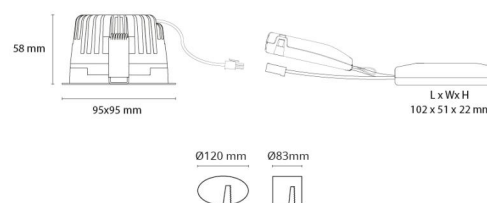

Montering/Tilkobling

Montering: Innfelling (downlight), Innendørs
 Kabelinngang: Hurtigklemme
 Tilkobling: Hurtigklemme

Dimensjoner (mm)

Lengde (mm) L: 95
 Bredde (mm) W: 95
 Høyde (mm) H: 58
 Dybde (D): 57
 Innfellingsdiameter (mm): 83
 Innfellingshøyde (mm): 57
 Vekt (kg) brutto/netto: 0.498 / 0.436

Forpakning

Forpakkingsstørrelse (mm): 170 x 280 x 100

7 0 2 1 9 8 9 0 3 2 5 0 2