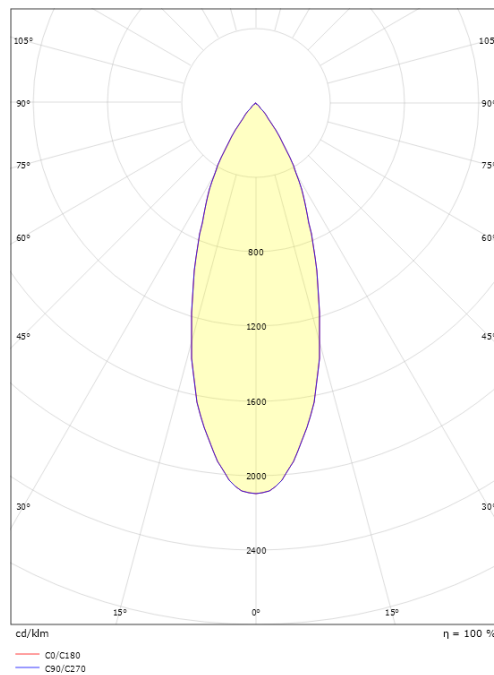

Tube Micro Track Sort DimToWarm 960lm 2000-2800K Ra>95

Faseavsnitt

El-nummer: 3200345
EAN: 7021983207043
SG artikkelnr: 320704

Elektrisk

Watt: 18W
Systemeffekt (W): 18W
Spenning: 220-240V
Frekvens (Hz): 50/60Hz
Maks. armaturer per sikring: B10: 43, B16: 69, C10: 43, C16: 69

Lysteknikk

Type lyskilde: LED (Ikke utskiftbar)
Stikkontakt: LED
Lyskilde inkludert: Ja
Effektiv lysstrøm (lm): 960lm
Effekt: 53 lm/W
Fargetemperatur: 2000-2800K
Fargegjengivelse (Ra/CRI): Ra>95
MacAdams faktor: SDCM: 2
Levetid: L80/B20>50.000
Lysstråling: Direkte
Optikk: Reflektor
Lysspredning: 40°

Dimmetype

Type: Faseavsnitt

Beskyttelse

Isolasjonsklasse: Klasse I

Energi og godkjenning

Energiklasse (2021-): F
Breeam: Oppfyller Hea 01 krav til flimmerfri belysning (In-Use: Hea 05)

Materialer og overflater

Material: Aluminium
Farge: Sort (RAL 9004)
Avskjermingens materiale: UV-stabilisert polykarbonat

Montering/Tilkobling

Montering: Utenpåliggende, Innendørs
Kabelinngang: Hurtigklemme

Dimensjoner (mm)

Lengde (mm) L: 1000
Bredder (mm) W: 131
Høyde (mm) H: 182
Vekt (kg) brutto/netto: 2.022 / 1.316

Forpakning

Forpakkingsstørrelse (mm): 1010 x 138 x 160

7 0 2 1 9 8 3 2 0 7 0 4 3