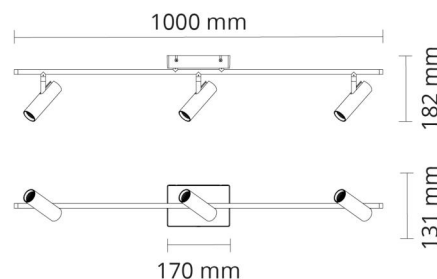

### Montering/Tilkobling

Montering: Utenpåliggende, Innendørs  
 Kabelinngang: Hurtigklemme

### Dimensjoner (mm)

Lengde (mm) L: 1000  
 Bredder (mm) W: 131  
 Høyde (mm) H: 182  
 Vekt (kg) brutto/netto: 2.022 / 1.316

### Forpakning

Forpakkingsstørrelse (mm): 1010 x 138 x 160

7 0 2 1 9 8 3 2 0 7 0 4 3