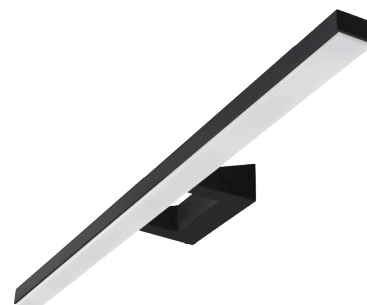

View 900 Sort 1460lm 3000K Ra>90 Faseavsnitt

El-nummer: 3000254
EAN: 7021981144319
SG artikkelnr: 114431

Elektrisk

Systemeffekt (W): 30W
Spenning: 220-240V
Maks. armaturer per sikring: B10: 12, B16: 19, C10: 14, C16: 23

Lysteknikk

Type lyskilde: LED
Effektiv lysstrøm (lm): 1460lm
Effekt: 49 lm/W
Fargetemperatur: 3000K
Fargegjengivelse (Ra/CRI): Ra>90
MacAdams faktor: SDCM: 3
Levetid: L70/B10>50.000
Lysstråling: Direkte
Optikk: Plast, opal
UGR: UGR<28
Fotobiologisk sikkerhet: RG 0

Dimmetype

Type: Faseavsnitt

Beskyttelse

Isolasjonsklasse: Klasse II

Energi og godkjenning

Inneholder lyskilde med energiklasse: E
Breeam: Oppfyller Hea 01 krav til flimмерfri belysning (In-Use: Hea 05)

Materialer og overflater

Material: Aluminium
Farge: Sort RAL 9004
Avskjermingens materiale: UV-stabilisert polykarbonat

Montering/Tilkobling

Montering: Utenpåliggende, Innendørs
Modul: 900
Tilkobling: Hurtigklemme

Dimensjoner

Lengde (mm) L: 896
Bredder (mm) W: 135
Høyde (mm) H: 60
Dybde (D): 135
Vekt (kg) brutto/netto: 1.621 / 1.262

Forpakning

Forpakkingsstørrelse (mm): 917 x 142 x 68

7 0 2 1 9 8 1 1 4 4 3 1 9