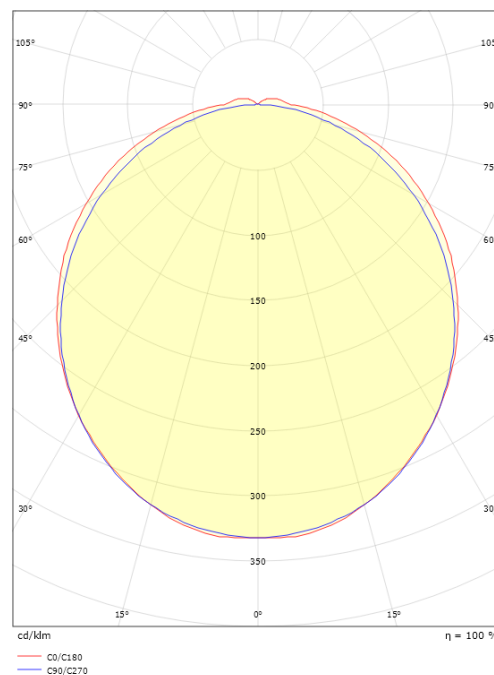

Lengde (mm) L: 896
 Bredder (mm) W: 135
 Høyde (mm) H: 60
 Dybde (D): 135
 Vekt (kg) brutto/netto: 1.621 / 1.262

Forpakning

Forpakkingsstørrelse (mm): 917 x 142 x 68

7 0 2 1 9 8 1 1 4 4 3 1 9