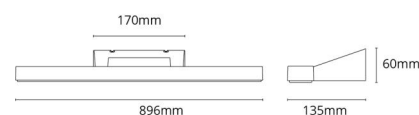

Material: Aluminium
 Farge: Sort RAL 9004
 Avskjermingens materiale: UV-stabilisert polykarbonat

Montering/Tilkobling

Montering: Utenpåliggende, Innendørs
 Modul: 900
 Tilkobling: Hurtigklemme

Dimensjoner

Lengde (mm) L: 896
 Bredder (mm) W: 135
 Høyde (mm) H: 60
 Dybde (D): 135
 Vekt (kg) brutto/netto: 1.621 / 1.262

Forpakning

Forpakkingsstørrelse (mm): 917 x 142 x 68

7 0 2 1 9 8 1 1 4 4 3 1 9