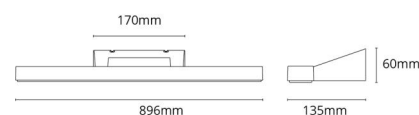

Material: Aluminium
 Farge: Sort RAL 9004
 Avskjermingens materiale: UV-stabilisert polykarbonat

Montering/Tilkobling

Montering: Utenpåliggende, Innendørs
 Modul: 900
 Tilkobling: Hurtigklemme

Dimensjoner

Lengde (mm) L: 896
 Bredder (mm) W: 135
 Høyde (mm) H: 60
 Dybde (D): 135
 Vekt (kg) brutto/netto: 1.621 / 1.262

Forpakning

Forpakkingsstørrelse (mm): 917 x 142 x 68

7 0 2 1 9 8 1 1 4 4 3 0 2