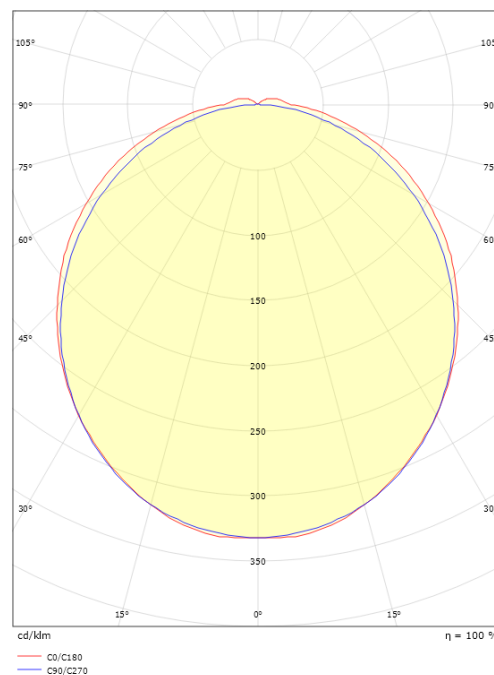

Lengde (mm) L: 896
 Bredder (mm) W: 135
 Høyde (mm) H: 60
 Dybde (D): 135
 Vekt (kg) brutto/netto: 1.621 / 1.262

Forpakning

Forpakkingsstørrelse (mm): 917 x 142 x 68

7 0 2 1 9 8 1 1 4 4 3 0 2