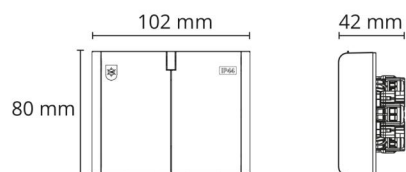

### Montering/Tilkobling

Montering: Innendørs

### Dimensjoner (mm)

Lengde (mm) L: 102  
Bredde (mm) W: 80  
Høyde (mm) H: 42  
Vekt (kg) brutto/netto: 0.171 / 0.142

### Forpakning

Forpakkingsstørrelse (mm): 102 x 80 x 42  
Pakningsantall: 6

7 0 2 1 9 8 7 7 0 9 1 1 6