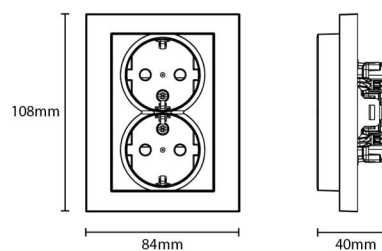

### Montering/Tilkobling

Montering: Innfelling, Innendørs

### Dimensjoner (mm)

Lengde (mm) L: 108  
Bredde (mm) W: 84  
Høyde (mm) H: 40  
Vekt (kg) brutto/netto: 0.142 / 0.114

### Forpakning

Forpakkingsstørrelse (mm): 108 x 84 x 40  
Pakningsantall: 6

7 0 2 1 9 8 7 7 0 6 1 1 5