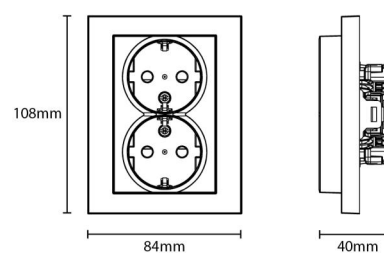

### Montering/Tilkobling

Ekstra blindklemmer: Nei  
Ramme: inkludert 1x1,5  
Montering: Innfelling, Innendørs

### Dimensjoner

Lengde (mm) L: 108  
Bredde (mm) W: 84  
Høyde (mm) H: 40  
Vekt (kg) brutto/netto: 0.142 / 0.114

### Forpakning

Forpakkingsstørrelse (mm): 108 x 84 x 40  
Pakningsantall: 6

7 0 2 1 9 8 7 7 0 6 0 1 6