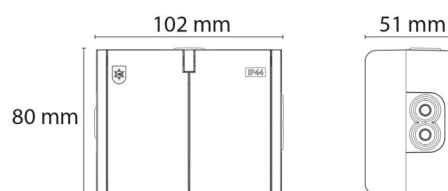

Montering/Tilkobling

Montering: Innendørs

Dimensjoner (mm)

Lengde (mm) L: 102
Bredde (mm) W: 80
Høyde (mm) H: 51
Vekt (kg) brutto/netto: 0.203 / 0.174

Forpakning

Forpakkingsstørrelse (mm): 102 x 80 x 51
Pakningsantall: 6