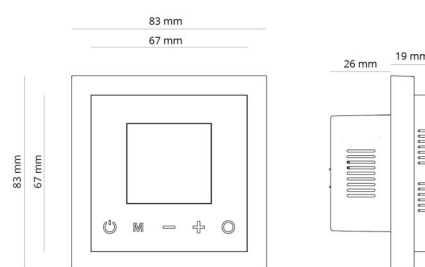

Montering/Tilkobling

Montering: Innfelling, Innendørs
Tilkobling: 1-polet relé

Dimensjoner (mm)

Lengde (mm) L: 84
Bredde (mm) W: 84
Høyde (mm) H: 45
Vekt (kg) brutto/netto: 0.242 / 0.19

Forpakning

Forpakkingsstørrelse (mm): 90 x 62 x 90