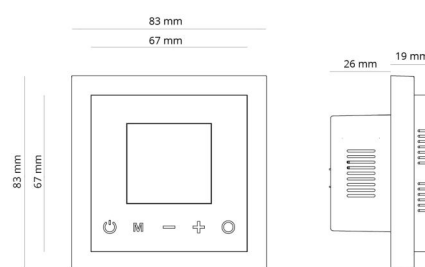

Montering/Tilkobling

Montering: Innfelling, Innendørs
 Tilkobling: 1-polet relé

Dimensjoner (mm)

Lengde (mm) L: 84
 Bredder (mm) W: 84
 Høyde (mm) H: 45
 Vekt (kg) brutto/netto: 0.242 / 0.19

Forpakning

Forpakkingsstørrelse (mm): 90 x 62 x 90