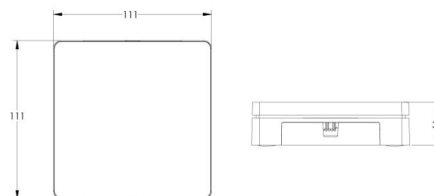

Materialer og overflater

Material: Polycarbonat (PC)
Farge: Sort

Montering/Tilkobling

Montering: Utenpåliggende, Innendørs

Dimensjoner

Lengde (mm) L: 111
Bredde (mm) W: 111
Høyde (mm) H: 30
Vekt (kg) brutto/netto: 0.32 / 0.3

Forpakning

Forpakkingsstørrelse (mm): 200 x 145 x 55

7 0 2 1 9 8 8 2 0 3 9 8 9