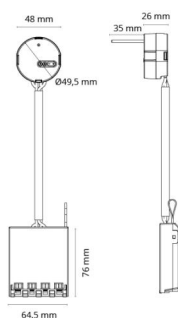

LEDDim Smart Pill TW 200VA

El-nummer: 1400483
EAN: 7021988203941
SG artikkelnr: 820394

Elektrisk

Watt: 200VA
Standby power: 0.50W

Dimensjoner

Høyde (mm) H: 26
Diameter (mm) D: 50
Vekt (kg) brutto/netto: 0.132 / 0.132

Forpakning

Forpakkingsstørrelse (mm): 90 x 90 x 77

7 0 2 1 9 8 8 2 0 3 9 4 1