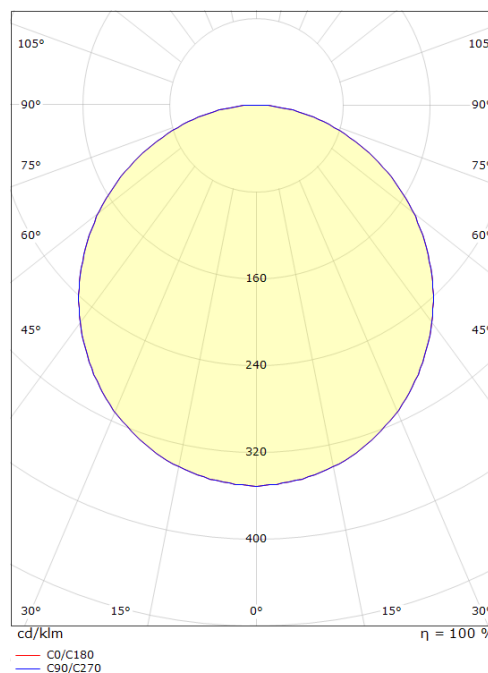

Circulus Hvit 1345lm 3000K Ra>80 Faseavsnitt

El-nummer: **3344517**
 EAN: 7021982120015
 SG Artikkelnr: 212001

Elektrisk

Watt: 19W
 Systemeffekt (W): 19W
 Spenning: 230V

Lysteknikk

Type lyskilde: LED (Ikke utskiftbar)
 Lyskilde inkludert: Ja
 Effektiv lysstrøm (lm): 1345lm
 Effekt: 71 lm/W
 Fargetemperatur: 3000K
 Fargegjengivelse (Ra/CRI): Ra>80
 MacAdams faktor: SDCM: 3
 Levetid: L80/B10>50.000
 Levetid: L70/B50>100.000
 Lysstråling: Direkte
 Optikk: Plast, opal
 Lysspredning: 110°

Dimensjoner (mm)

Høyde (mm) H: 45
 Diameter (mm) D: 360
 Vekt (kg) brutto/netto: 2.52 / 2.1

Forpakning

Forpakkingsstørrelse (mm): 370 x 370 x 55

7 0 2 1 9 8 2 1 2 0 0 1 5