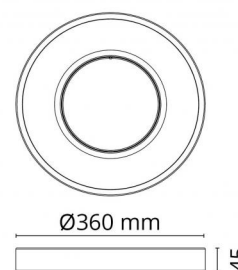

Circulus Hvit 1345lm 3000K Ra>80 Faseavsnitt

El-nummer: **3344517**
 EAN: 7021982120015
 SG Artikkelnr: 212001

Elektrisk

Watt: 19W
 Systemeffekt (W): 19W
 Spenning: 230V

Lysteknikk

Type lyskilde: LED (Ikke utskiftbar)
 Lyskilde inkludert: Ja
 Effektiv lysstrøm (lm): 1345lm
 Effekt: 71 lm/W
 Fargetemperatur: 3000K
 Fargegjengivelse (Ra/CRI): Ra>80
 MacAdams faktor: SDCM: 3
 Levetid: L80/B10>50.000
 Levetid: L70/B50>100.000
 Lysstråling: Direkte
 Optikk: Plast, opal
 Lysspredning: 110°

Dimmetype

Type: Faseavsnitt

Beskyttelse

Isolasjonsklasse: Klasse I

Materialer og overflater

Armaturhus: Stål
 Farge: Matt hvit (RAL 9003)
 Avskjermingens materiale: PMMA (Akryl)

Montering/Tilkobling

Montering: Utenpåliggende, Innendørs
 Tilkobling: Hurtigklemme

Dimensjoner (mm)

Høyde (mm) H: 45
 Diameter (mm) D: 360
 Vekt (kg) brutto/netto: 2.52 / 2.1

Forpakning

Forpakkingsstørrelse (mm): 370 x 370 x 55

7 0 2 1 9 8 2 1 2 0 0 1 5