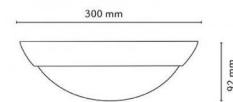

Lysteknikk

Type lyskilde: LED
Lyskilde inkludert: Ja
Effektiv lysstrøm (lm): 650lm
Effekt: 65 lm/W
Fargetemperatur: 3000K
Fargegjengivelse (Ra/CRI): Ra>80
MacAdams faktor: SDCM: 3
Levetid: L70/B10>50.000
Lysstråling: Direkte
Optikk: Plast, opal
Lysspredning: 120°