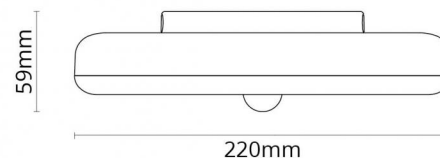

Montering/Tilkobling

Montering: Utenpåliggende, Innendørs
 Tilkobling: Hurtigklemme

Dimensjoner (mm)

Høyde (mm) H: 59
 Diameter (mm) D: 220
 Vekt (kg) brutto/netto: 0.495 / 0.379

Forpakning

Forpakningsstørrelse (mm): 230 x 225 x 68