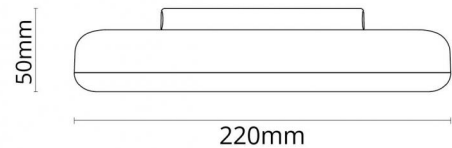

Montering/Tilkobling

Montering: Utenpåliggende, Innendørs
 Tilkobling: Hurtigklemme

Dimensjoner (mm)

Høyde (mm) H: 50
 Diameter (mm) D: 220
 Vekt (kg) brutto/netto: 0.44 / 0.331

Forpakning

Forpakningsstørrelse (mm): 230 x 225 x 56