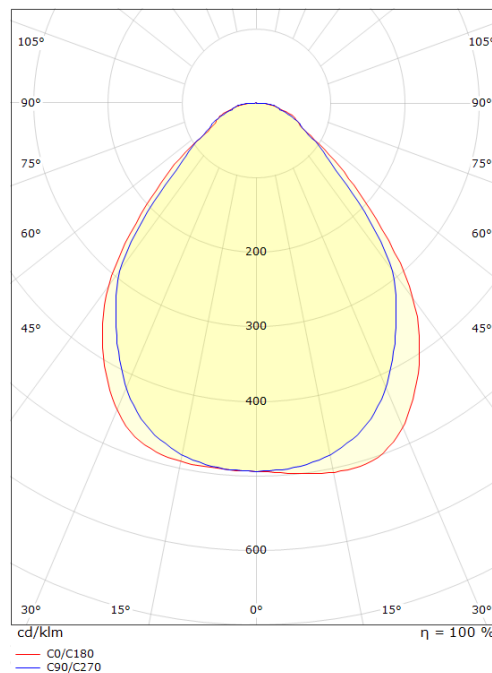

Dimensjoner (mm)

Lengde (mm) L: 1202
 Bredde (mm) W: 302
 Høyde (mm) H: 45
 Vekt (kg) brutto/netto: 7.66 / 6.785

Forpakning

Forpakkingsstørrelse (mm): 1225 x 337 x 70

7 0 2 1 9 8 2 1 2 3 6 8 9