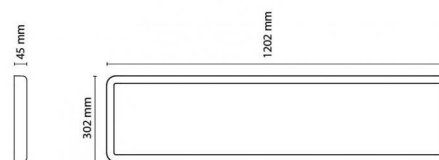

Dimensjoner (mm)

Lengde (mm) L: 1202
 Bredde (mm) W: 302
 Høyde (mm) H: 45
 Vekt (kg) brutto/netto: 7.66 / 6.785

Forpakning

Forpakkingsstørrelse (mm): 1225 x 337 x 70

7 0 2 1 9 8 2 1 2 3 6 8 9