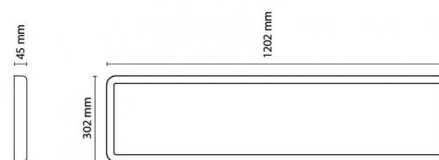

Dimensjoner (mm)

Lengde (mm) L: 1202
 Bredde (mm) W: 302
 Høyde (mm) H: 45
 Vekt (kg) brutto/netto: 7.66 / 6.785

Forpakning

Forpakkingsstørrelse (mm): 1225 x 337 x 70

7 0 2 1 9 8 2 1 2 3 6 7 2