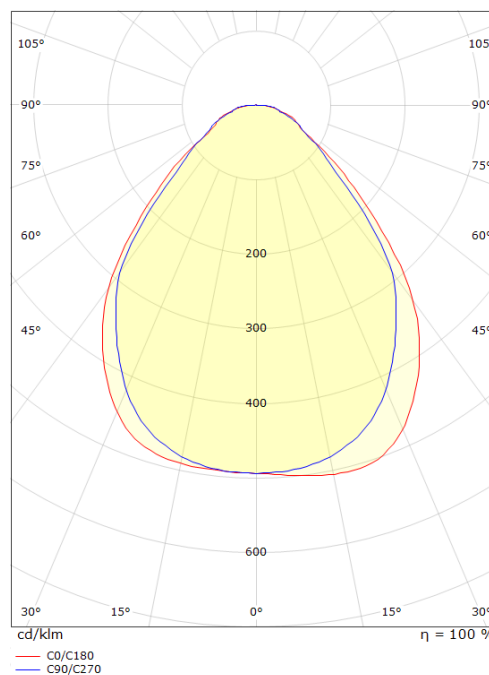

Sense Surface 300x1200 Hvit 3980lm 4000K Ra>80 Faseavsnitt

El-nummer: **3303451**
 EAN: 7021982123672
 SG Artikkelnr: 212367

**Elektrisk**

Watt: 29W
 Systemeffekt (W): 29W
 Spenning: 220-240V
 Frekvens (Hz): 50/60Hz
 Fotobiologisk sikkerhet: RG 0

Dimensjoner (mm)

Lengde (mm) L: 1202
 Bredde (mm) W: 302
 Høyde (mm) H: 45
 Vekt (kg) brutto/netto: 7.66 / 6.785

Forpakning

Forpakkingsstørrelse (mm): 1225 x 337 x 70

7 0 2 1 9 8 2 1 2 3 6 7 2